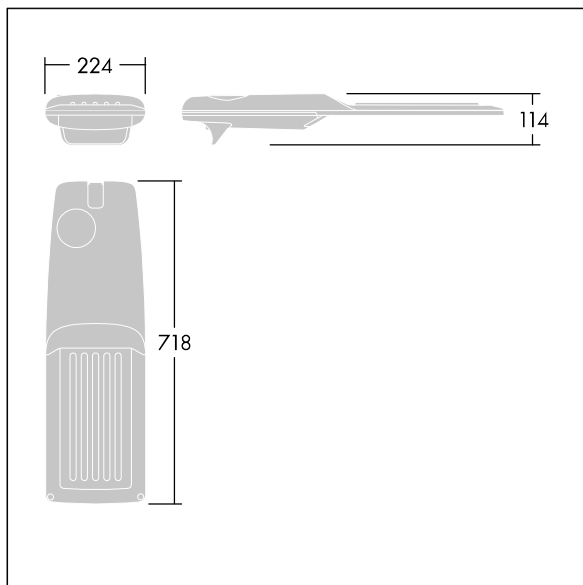

TLG\_ISRP\_F\_M\_PDB\_ANT.jpg

Afmetingen 718 x 224 x 114 mm

Armatuurvermogen: 88,8 W

Lichtstroom van armatuur: 14303 lm

Lichtrendement van armatuur: 161 lm/W

Gewicht: 7,6 kg

Scx: 0.066 m<sup>2</sup>

TLG\_ISRP\_M\_LD2.wmf