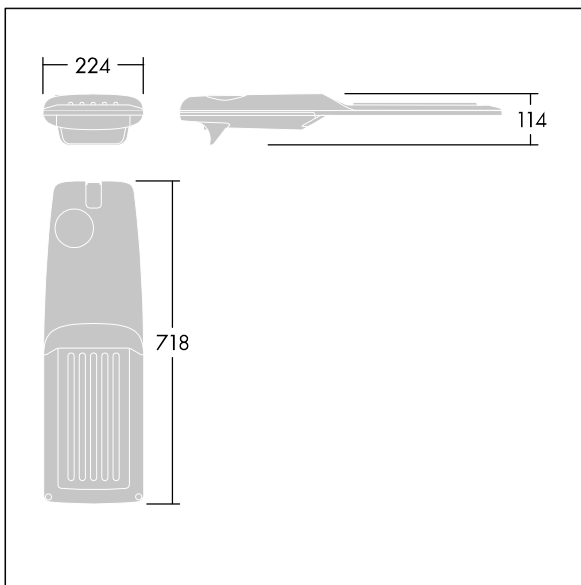

Isaro Pro

92904758 IP 60L50-740 WS M BS 3550 CL2 M60 ANT

THORN

Isaro Pro

Een geavanceerde led-straatverlichtingslantaarn met 60 leds aangedreven via 500mA met Brede Straat optiek. Converter Programmeerbaar. elektrische Klasse II, IP66, IK09. Behuizing: gegoten aluminium (EN AC-44300), poedergelakt getextureerd antraciet (gelijkend op RAL7043). Bevestigingsstuk: gegoten aluminium (EN AC-44300), poedergelakt getextureerd antraciet (gelijkend op RAL7043). Behuizing: 5 mm dik glas. Bevestigingen: roestvrij staal. Geleverd met Ø60mm spigotadapter die als post-top (0°/5°/10°/15°/20° tilt) of zij-invoer (-15°/-10°/-5°/0°/5°/10°/15° tilt) kan worden gemonteerd. Uitgerust met een 50% vermogensreductie circuit, effectieve 3 uur vóór en 5 uur na een berekende middernacht. Het kan worden uitgeschakeld bij de installatie d.m.v. een gemakkelijk toegankelijke interne switch. (geen) Compleet met 4000K LED. Overspanningsbeveiliging: 10 kV common mode, één puls; 8 kV common mode, meerdere pulsen; 6 kV differentiële mode, meerdere pulsen. Als een permanent DALI-systeem is aangesloten: 6 kV common mode en differentiële mode, meerdere pulsen.

TLG_ISRP_F_M_PDB_ANT.jpg

Afmetingen 718 x 224 x 114 mm
Armatuurvermogen: 88,8 W
Lichtstroom van armatuur: 14287 lm
Lichtrendement van armatuur: 161 lm/W
Gewicht: 7,6 kg
Scx: 0.066 m²

TLG_ISRP_M_LD2.wmf

Dit product bevat lichtbronnen van energie-efficiëntieclassen D, E.