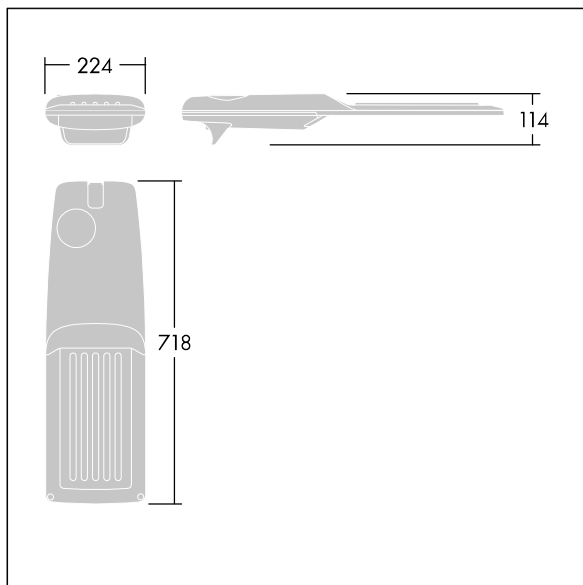

Isaro Pro

THORN

92904756 IP 60L50-740 WR M BS 3550 CL2 M60 ANT

Isaro Pro

Een geavanceerde led-straatverlichtingslantaarn met 60 leds aangedreven via 500mA met Brede Weg optiek. Converter Programmeerbaar. elektrische Klasse II, IP66, IK09. Behuizing: gegoten aluminium (EN AC-44300), poedergelakt getextureerd antraciet (gelijkend op RAL7043). Bevestigingsstuk: gegoten aluminium (EN AC-44300), poedergelakt getextureerd antraciet (gelijkend op RAL7043). Behuizing: 5 mm dik glas. Bevestigingen: roestvrij staal. Geleverd met Ø60mm spigotadapter die als post-top (0°/5°/10°/15°/20° tilt) of zij-invoer (-15°/-10°/-5°/0°/5°/10°/15° tilt) kan worden gemonteerd. Uitgerust met een 50% vermogensreductie circuit, effectieve 3 uur vóór en 5 uur na een berekende middernacht. Het kan worden uitgeschakeld bij de installatie d.m.v. een gemakkelijk toegankelijke interne switch. (geen) Compleet met 4000K LED. Overspanningsbeveiliging: 10 kV common mode, één puls; 8 kV common mode, meerdere pulsen; 6 kV differentiële mode, meerdere pulsen. Als een permanent DALI-systeem is aangesloten: 6 kV common mode en differentiële mode, meerdere pulsen.

TLG_ISRP_F_M_PDB_ANT.jpg

Afmetingen 718 x 224 x 114 mm

Armatuurvermogen: 88,8 W

Lichtstroom van armatuur: 14648 lm

Lichtrendement van armatuur: 165 lm/W

Gewicht: 7,6 kg

Scx: 0.066 m²

TLG_ISRP_M_LD2.wmf