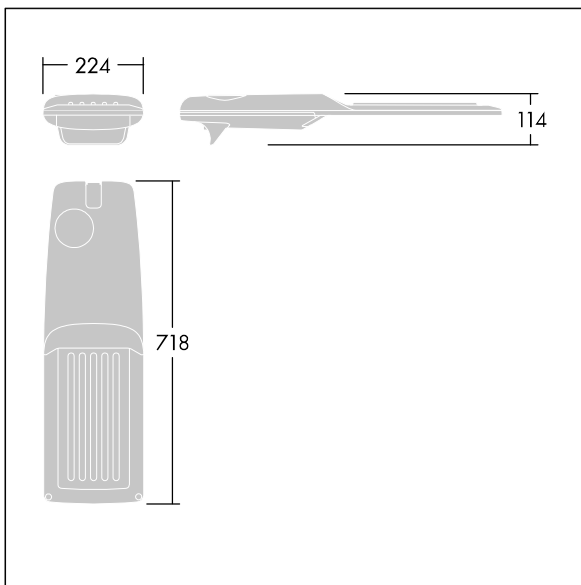

Isaro Pro

92904755 IP 60L50-740 RWT M BS 3550 CL2 M60 ANT

THORN

Isaro Pro

Een geavanceerde led-straatverlichtingslantaarn met 60 leds aangedreven via 500mA met Natte Weg optiek. Converter Programmeerbaar. elektrische Klasse II, IP66, IK09. Behuizing: gegoten aluminium (EN AC-44300), poedergelakt getextureerd antraciet (gelijkend op RAL7043). Bevestigingsstuk: gegoten aluminium (EN AC-44300), poedergelakt getextureerd antraciet (gelijkend op RAL7043). Behuizing: 5 mm dik glas. Bevestigingen: roestvrij staal. Geleverd met Ø60mm spigotadapter die als post-top (0°/5°/10°/15°/20° tilt) of zij-invoer (-15°/-10°/-5°/0°/5°/10°/15° tilt) kan worden gemonteerd. Uitgerust met een 50% vermogensreductie circuit, effectieve 3 uur vóór en 5 uur na een berekende middernacht. Het kan worden uitgeschakeld bij de installatie d.m.v. een gemakkelijk toegankelijke interne switch. (geen) Compleet met 4000K LED. Overspanningsbeveiliging: 10 kV common mode, één puls; 8 kV common mode, meerdere pulsen; 6 kV differentiële mode, meerdere pulsen. Als een permanent DALI-systeem is aangesloten: 6 kV common mode en differentiële mode, meerdere pulsen.

TLG_ISRP_F_M_PDB_ANT.jpg

Afmetingen 718 x 224 x 114 mm

Armatuurvermogen: 88,8 W

Lichtstroom van armatuur: 14878 lm

Lichtrendement van armatuur: 168 lm/W

Gewicht: 7,6 kg

Scx: 0.066 m²

TLG_ISRP_M_LD2.wmf