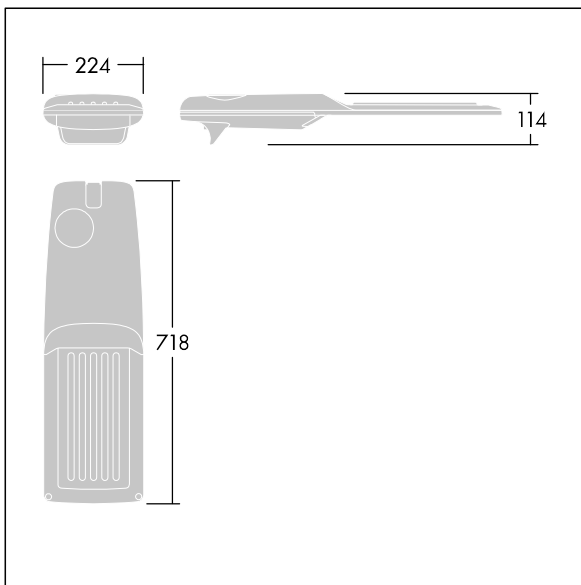

Isaro Pro

THORN

92904753 IP 60L50-740 ES M BS 3550 CL2 M60 ANT

Isaro Pro

Een geavanceerde led-straatverlichtingslantaarn met 60 leds aangedreven via 500mA met Verlengde straatverlichting optiek. Converter Programmeerbaar. elektrische Klasse II, IP66, IK09. Behuizing: gegoten aluminium (EN AC-44300), poedergelakt getextureerd antraciet (gelijkend op RAL7043). Bevestigingsstuk: gegoten aluminium (EN AC-44300), poedergelakt getextureerd antraciet (gelijkend op RAL7043). Behuizing: 5 mm dik glas. Bevestigingen: roestvrij staal. Geleverd met Ø60mm spigotadapter die als post-top (0°/5°/10°/15°/20° tilt) of zij-invoer (-15°/-10°/-5°/0°/5°/10°/15° tilt) kan worden gemonteerd. Uitgerust met een 50% vermogensreductie circuit, effectieve 3 uur vóór en 5 uur na een berekende middernacht. Het kan worden uitgeschakeld bij de installatie d.m.v. een gemakkelijk toegankelijke interne switch. (geen) Compleet met 4000K LED. Overspanningsbeveiliging: 10 kV common mode, één puls; 8 kV common mode, meerdere pulsen; 6 kV differentiële mode, meerdere pulsen. Als een permanent DALI-systeem is aangesloten: 6 kV common mode en differentiële mode, meerdere pulsen.

TLG_ISRP_F_M_PDB_ANT.jpg

Afmetingen 718 x 224 x 114 mm
Armatuurvermogen: 88,8 W
Lichtstroom van armatuur: 14139 lm
Lichtrendement van armatuur: 159 lm/W
Gewicht: 7,6 kg
Scx: 0.066 m²

TLG_ISRP_M_LD2.wmf

Dit product bevat lichtbronnen van energie-efficiëntieclassen D, E.