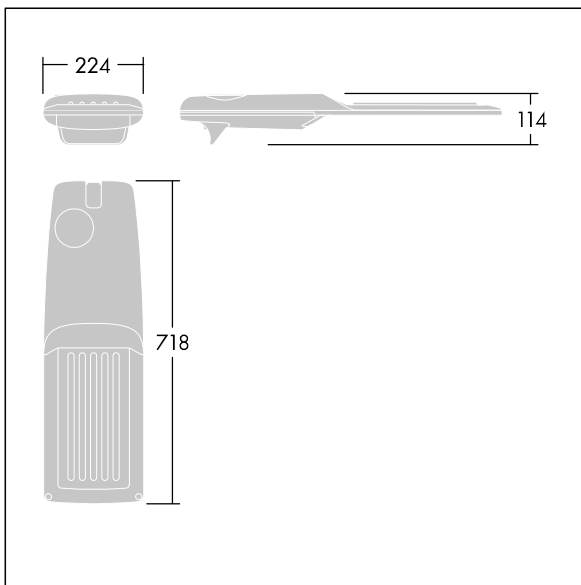

Isaro Pro

THORN

92904752 IP 60L50-740 ENR M BS 3550 CL2 M60 ANT

Isaro Pro

Een geavanceerde led-straatverlichtingslantaarn met 60 leds aangedreven via 500mA met Extra smalle wegverlichting optiek. Converter Programmeerbaar. elektrische Klasse II, IP66, IK09. Behuizing: gegoten aluminium (EN AC-44300), poedergelakt getextureerd antraciet (gelijkend op RAL7043). Bevestigingsstuk: gegoten aluminium (EN AC-44300), poedergelakt getextureerd antraciet (gelijkend op RAL7043). Behuizing: 5 mm dik glas. Bevestigingen: roestvrij staal. Geleverd met Ø60mm spigotadapter die als post-top (0°/5°/10°/15°/20° tilt) of zij-invoer (-15°/-10°/-5°/0°/5°/10°/15° tilt) kan worden gemonteerd. Uitgerust met een 50% vermogensreductie circuit, effectieve 3 uur vóór en 5 uur na een berekende middernacht. Het kan worden uitgeschakeld bij de installatie d.m.v. een gemakkelijk toegankelijke interne switch. (geen) Compleet met 4000K LED. Overspanningsbeveiliging: 10 kV common mode, één puls; 8 kV common mode, meerdere pulsen; 6 kV differentiële mode, meerdere pulsen. Als een permanent DALI-systeem is aangesloten: 6 kV common mode en differentiële mode, meerdere pulsen.

TLG_ISRP_F_M_PDB_ANT.jpg

Afmetingen 718 x 224 x 114 mm
Armatuurvermogen: 88,8 W
Lichtstroom van armatuur: 14500 lm
Lichtrendement van armatuur: 163 lm/W
Gewicht: 7,6 kg
Scx: 0.066 m²

TLG_ISRP_M_LD2.wmf

Dit product bevat lichtbronnen van energie-efficiëntieclassen D, E.