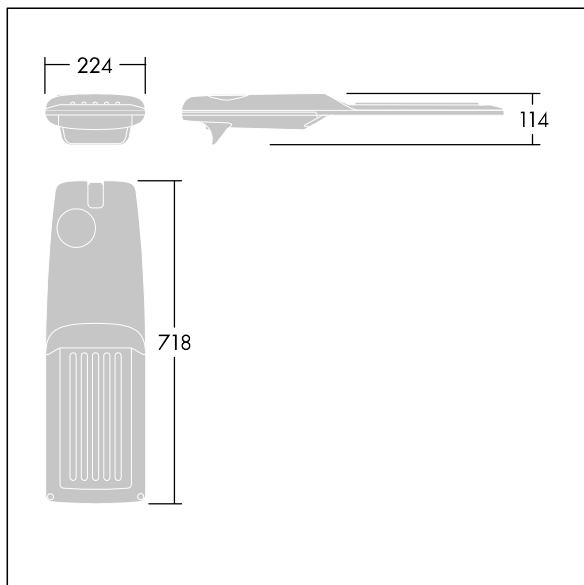

Isaro Pro

THORN

92904749 IP 60L35-740 EWC M BS 3550 CL2 M60 ANT

Isaro Pro

Een geavanceerde led-straatverlichtingslantaarn met 60 leds aangedreven via 350mA met Extra brede, aangename straatverlichting optiek. Converter Programmeerbaar. elektrische Klasse II, IP66, IK09. Behuizing: gegoten aluminium (EN AC-44300), poedergelakt getextureerd antraciet (gelijkend op RAL7043). Bevestigingsstuk: gegoten aluminium (EN AC-44300), poedergelakt getextureerd antraciet (gelijkend op RAL7043). Behuizing: 5 mm dik glas. Bevestigingen: roestvrij staal. Geleverd met Ø60mm spigotadapter die als post-top (0°/5°/10°/15°/20° tilt) of zij-invoer (-15°/-10°/-5°/0°/5°/10°/15° tilt) kan worden gemonteerd. Uitgerust met een 50% vermogensreductie circuit, effectieve 3 uur vóór en 5 uur na een berekende middernacht. Het kan worden uitgeschakeld bij de installatie d.m.v. een gemakkelijk toegankelijke interne switch. (geen) Compleet met 4000K LED. Overspanningsbeveiliging: 10 kV common mode, één puls; 8 kV common mode, meerdere pulsen; 6 kV differentiële mode, meerdere pulsen. Als een permanent DALI-systeem is aangesloten: 6 kV common mode en differentiële mode, meerdere pulsen.

TLG_ISRP_F_M_PDB_ANT.jpg

Afmetingen 718 x 224 x 114 mm
Armatuurvermogen: 61,8 W
Lichtstroom van armatuur: 10423 lm
Lichtrendement van armatuur: 169 lm/W
Gewicht: 7,6 kg
Scx: 0.066 m²

TLG_ISRP_M_LD2.wmf

Dit product bevat lichtbronnen van energie-efficiëntieclassen D, E.