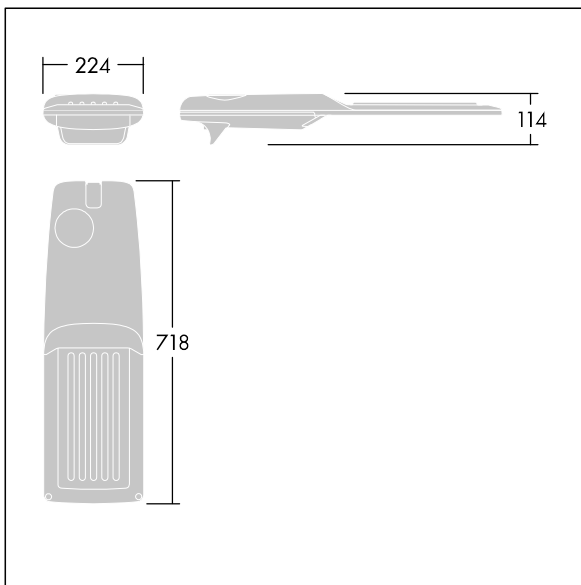

Isaro Pro

THORN

92904748 IP 60L35-740 ENR M BS 3550 CL2 M60 ANT

Isaro Pro

Een geavanceerde led-straatverlichtingslantaarn met 60 leds aangedreven via 350mA met Extra smalle wegverlichting optiek. Converter Programmeerbaar. elektrische Klasse II, IP66, IK09. Behuizing: gegoten aluminium (EN AC-44300), poedergelakt getextureerd antraciet (gelijkend op RAL7043). Bevestigingsstuk: gegoten aluminium (EN AC-44300), poedergelakt getextureerd antraciet (gelijkend op RAL7043). Behuizing: 5 mm dik glas. Bevestigingen: roestvrij staal. Geleverd met Ø60mm spigotadapter die als post-top (0°/5°/10°/15°/20° tilt) of zij-invoer (-15°/-10°/-5°/0°/5°/10°/15° tilt) kan worden gemonteerd. Uitgerust met een 50% vermogensreductie circuit, effectieve 3 uur vóór en 5 uur na een berekende middernacht. Het kan worden uitgeschakeld bij de installatie d.m.v. een gemakkelijk toegankelijke interne switch. (geen) Compleet met 4000K LED. Overspanningsbeveiliging: 10 kV common mode, één puls; 8 kV common mode, meerdere pulsen; 6 kV differentiële mode, meerdere pulsen. Als een permanent DALI-systeem is aangesloten: 6 kV common mode en differentiële mode, meerdere pulsen.

TLG_ISRP_F_M_PDB_ANT.jpg

Afmetingen 718 x 224 x 114 mm
Armatuurvermogen: 61,8 W
Lichtstroom van armatuur: 10566 lm
Lichtrendement van armatuur: 171 lm/W
Gewicht: 7,6 kg
Scx: 0.066 m²

TLG_ISRP_M_LD2.wmf

Dit product bevat lichtbronnen van energie-efficiëntieclassen D, E.