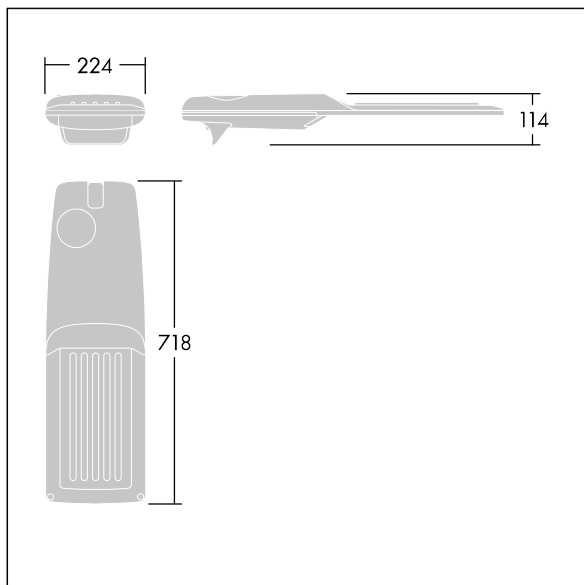

TLG\_ISRP\_F\_M\_PDB\_ANT.jpg

Afmetingen 718 x 224 x 114 mm

Armatuurvermogen: 61,8 W

Lichtstroom van armatuur: 10698 lm

Lichtrendement van armatuur: 173 lm/W

Gewicht: 7,6 kg

Scx: 0.066 m<sup>2</sup>

TLG\_ISRP\_M\_LD2.wmf