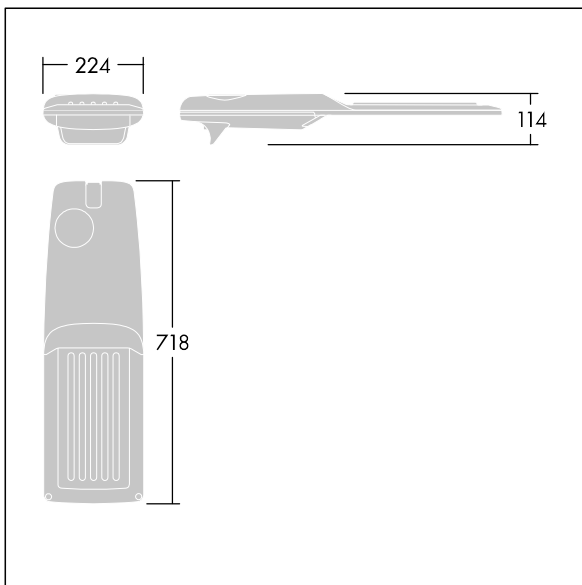

Isaro Pro

THORN

92904740 IP 60L35-740 ES M BS 3550 CL2 M60 ANT

Isaro Pro

Een geavanceerde led-straatverlichtingslantaarn met 60 leds aangedreven via 350mA met Verlengde straatverlichting optiek. Converter Programmeerbaar. elektrische Klasse II, IP66, IK09. Behuizing: gegoten aluminium (EN AC-44300), poedergelakt getextureerd antraciet (gelijkend op RAL7043). Bevestigingsstuk: gegoten aluminium (EN AC-44300), poedergelakt getextureerd antraciet (gelijkend op RAL7043). Behuizing: 5 mm dik glas. Bevestigingen: roestvrij staal. Geleverd met Ø60mm spigotadapter die als post-top (0°/5°/10°/15°/20° tilt) of zij-invoer (-15°/-10°/-5°/0°/5°/10°/15° tilt) kan worden gemonteerd. Uitgerust met een 50% vermogensreductie circuit, effectieve 3 uur vóór en 5 uur na een berekende middernacht. Het kan worden uitgeschakeld bij de installatie d.m.v. een gemakkelijk toegankelijke interne switch. (geen) Compleet met 4000K LED. Overspanningsbeveiliging: 10 kV common mode, één puls; 8 kV common mode, meerdere pulsen; 6 kV differentiële mode, meerdere pulsen. Als een permanent DALI-systeem is aangesloten: 6 kV common mode en differentiële mode, meerdere pulsen.

TLG_ISRP_F_M_PDB_ANT.jpg

Afmetingen 718 x 224 x 114 mm
Armatuurvermogen: 61,8 W
Lichtstroom van armatuur: 10303 lm
Lichtrendement van armatuur: 167 lm/W
Gewicht: 7,6 kg
Scx: 0.066 m²

TLG_ISRP_M_LD2.wmf

Dit product bevat lichtbronnen van energie-efficiëntieclassen D, E.