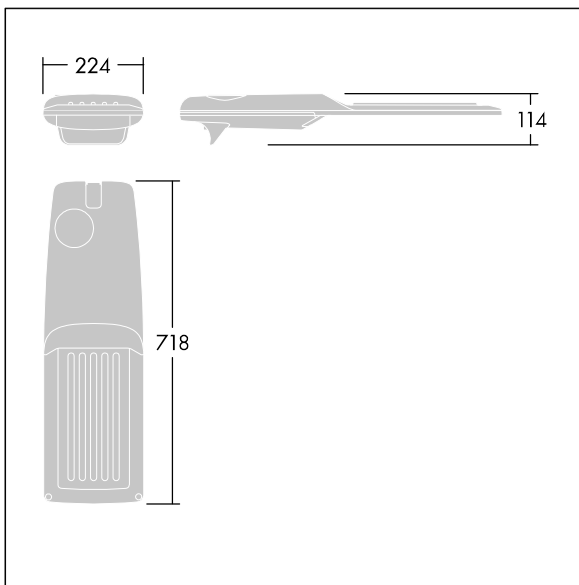

Isaro Pro

92904739 IP 48L70-740 SC M BS 3550 CL2 M60 ANT

THORN

Isaro Pro

Een geavanceerde led-straatverlichtingslantaarn met 48 leds aangedreven via 700mA met Straat & Comfort optiek. Converter Programmeerbaar. elektrische Klasse II, IP66, IK09. Behuizing: gegoten aluminium (EN AC-44300), poedergelakt getextureerd antraciet (gelijkend op RAL7043). Bevestigingsstuk: gegoten aluminium (EN AC-44300), poedergelakt getextureerd antraciet (gelijkend op RAL7043). Behuizing: 5 mm dik glas. Bevestigingen: roestvrij staal. Geleverd met Ø60mm spigotadapter die als post-top (0°/5°/10°/15°/20° tilt) of zij-invoer (-15°/-10°/-5°/0°/5°/10°/15° tilt) kan worden gemonteerd. Uitgerust met een 50% vermogensreductie circuit, effectieve 3 uur vóór en 5 uur na een berekende middernacht. Het kan worden uitgeschakeld bij de installatie d.m.v. een gemakkelijk toegankelijke interne switch. (geen) Compleet met 4000K LED. Overspanningsbeveiliging: 10 kV common mode, één puls; 8 kV common mode, meerdere pulsen; 6 kV differentiële mode, meerdere pulsen. Als een permanent DALI-systeem is aangesloten: 6 kV common mode en differentiële mode, meerdere pulsen.

TLG_ISRP_F_M_PDB_ANT.jpg

Afmetingen 718 x 224 x 114 mm

Armatuurvermogen: 100 W

Lichtstroom van armatuur: 15689 lm

Lichtrendement van armatuur: 157 lm/W

Gewicht: 7,4 kg

Scx: 0.066 m²

TLG_ISRP_M_LD2.wmf