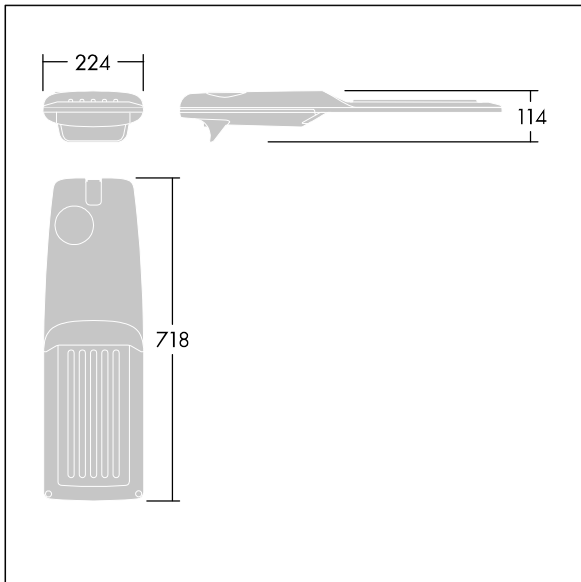

## Isaro Pro

Een geavanceerde led-straatverlichtingslantaarn met 48 leds aangedreven via 700mA met Extra Brede Straat & Comfort optiek. Converter Programmeerbaar. elektrische Klasse II, IP66, IK09. Behuizing: gegoten aluminium (EN AC-44300), poedergelakt getextureerd antraciet (gelijkend op RAL7043). Bevestigingsstuk: gegoten aluminium (EN AC-44300), poedergelakt getextureerd antraciet (gelijkend op RAL7043). Behuizing: 5 mm dik glas. Bevestigingen: roestvrij staal. Geleverd met Ø60mm spigotadapter die als post-top (0°/5°/10°/15°/20° tilt) of zij-invoer (-15°/-10°/-5°/0°/5°/10°/15° tilt) kan worden gemonteerd. Uitgerust met een 50% vermogensreductie circuit, effectieve 3 uur vóór en 5 uur na een berekende middernacht. Het kan worden uitgeschakeld bij de installatie d.m.v. een gemakkelijk toegankelijke interne switch. (geen) Compleet met 4000K LED. Overspanningsbeveiliging: 10 kV common mode, één puls; 8 kV common mode, meerdere pulsen; 6 kV differentiële mode, meerdere pulsen. Als een permanent DALI-systeem is aangesloten: 6 kV common mode en differentiële mode, meerdere pulsen.

TLG\_ISRP\_F\_M\_PDB\_ANT.jpg

Afmetingen 718 x 224 x 114 mm

Armatuurvermogen: 100 W

Lichtstroom van armatuur: 15337 lm

Lichtrendement van armatuur: 153 lm/W

Gewicht: 7,4 kg

Scx: 0.066 m<sup>2</sup>

TLG\_ISRP\_M\_LD2.wmf