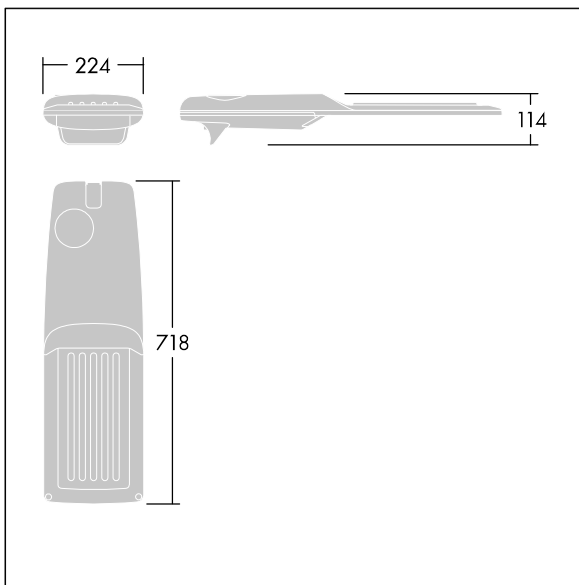

Isaro Pro

92904733 IP 48L70-740 WSC M BS 3550 CL2 M60 ANT

THORN

Isaro Pro

Een geavanceerde led-straatverlichtingslantaarn met 48 leds aangedreven via 700mA met Brede Straat & Comfort optiek. Converter Programmeerbaar, elektrische Klasse II, IP66, IK09. Behuizing: gegoten aluminium (EN AC-44300), poedergelakt getextureerd antraciet (gelijkend op RAL7043). Bevestigingsstuk: gegoten aluminium (EN AC-44300), poedergelakt getextureerd antraciet (gelijkend op RAL7043). Behuizing: 5 mm dik glas. Bevestigingen: roestvrij staal. Geleverd met Ø60mm spigotadapter die als post-top (0°/5°/10°/15°/20° tilt) of zij-invoer (-15°/-10°/-5°/0°/5°/10°/15° tilt) kan worden gemonteerd. Uitgerust met een 50% vermogensreductie circuit, effectieve 3 uur vóór en 5 uur na een berekende middernacht. Het kan worden uitgeschakeld bij de installatie d.m.v. een gemakkelijk toegankelijke interne switch. (geen) Compleet met 4000K LED. Overspanningsbeveiliging: 10 kV common mode, één puls; 8 kV common mode, meerdere pulsen; 6 kV differentiële mode, meerdere pulsen. Als een permanent DALI-systeem is aangesloten: 6 kV common mode en differentiële mode, meerdere pulsen.

TLG_ISRP_F_M_PDB_ANT.jpg

Afmetingen 718 x 224 x 114 mm

Armatuurvermogen: 100 W

Lichtstroom van armatuur: 15337 lm

Lichtrendement van armatuur: 153 lm/W

Gewicht: 7,4 kg

Scx: 0.066 m²

TLG_ISRP_M_LD2.wmf