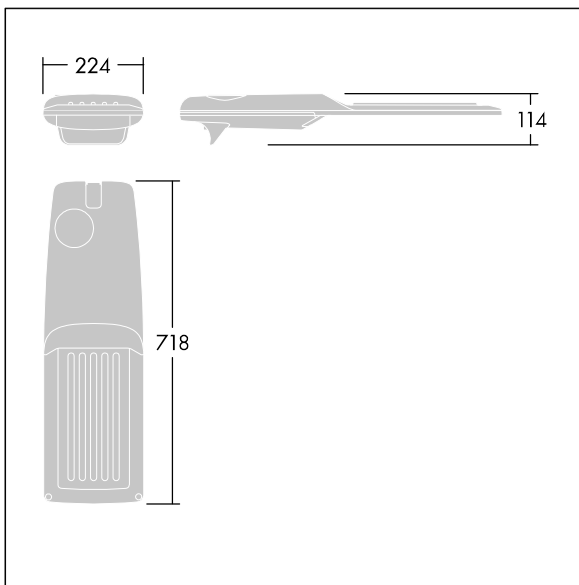

Isaro Pro

92904732 IP 48L70-740 WS M BS 3550 CL2 M60 ANT

THORN

Isaro Pro

Een geavanceerde led-straatverlichtingslantaarn met 48 leds aangedreven via 700mA met Brede Straat optiek. Converter Programmeerbaar. elektrische Klasse II, IP66, IK09. Behuizing: gegoten aluminium (EN AC-44300), poedergelakt getextureerd antraciet (gelijkend op RAL7043). Bevestigingsstuk: gegoten aluminium (EN AC-44300), poedergelakt getextureerd antraciet (gelijkend op RAL7043). Behuizing: 5 mm dik glas. Bevestigingen: roestvrij staal. Geleverd met Ø60mm spigotadapter die als post-top (0°/5°/10°/15°/20° tilt) of zij-invoer (-15°/-10°/-5°/0°/5°/10°/15° tilt) kan worden gemonteerd. Uitgerust met een 50% vermogensreductie circuit, effectieve 3 uur vóór en 5 uur na een berekende middernacht. Het kan worden uitgeschakeld bij de installatie d.m.v. een gemakkelijk toegankelijke interne switch. (geen) Compleet met 4000K LED. Overspanningsbeveiliging: 10 kV common mode, één puls; 8 kV common mode, meerdere pulsen; 6 kV differentiële mode, meerdere pulsen. Als een permanent DALI-systeem is aangesloten: 6 kV common mode en differentiële mode, meerdere pulsen.

TLG_ISRP_F_M_PDB_ANT.jpg

Afmetingen 718 x 224 x 114 mm

Armatuurvermogen: 100 W

Lichtstroom van armatuur: 15319 lm

Lichtrendement van armatuur: 153 lm/W

Gewicht: 7,4 kg

Scx: 0.066 m²

TLG_ISRP_M_LD2.wmf