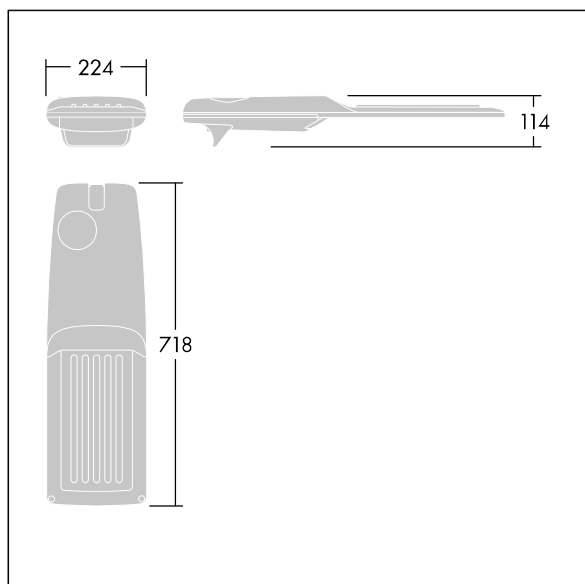

Isaro Pro

92904731 IP 48L70-740 EWR M BS 3550 CL2 M60 ANT

THORN

Isaro Pro

Een geavanceerde led-straatverlichtingslantaarn met 48 leds aangedreven via 700mA met Extra Wide Road optiek. Converter Programmeerbaar. elektrische Klasse II, IP66, IK09. Behuizing: gegoten aluminium (EN AC-44300), poedergelakt getextureerd antraciet (gelijkend op RAL7043). Bevestigingsstuk: gegoten aluminium (EN AC-44300), poedergelakt getextureerd antraciet (gelijkend op RAL7043). Behuizing: 5 mm dik glas. Bevestigingen: roestvrij staal. Geleverd met Ø60mm spigotadapter die als post-top (0°/5°/10°/15°/20° tilt) of zij-invoer (-15°/-10°/-5°/0°/5°/10°/15° tilt) kan worden gemonteerd. Uitgerust met een 50% vermogensreductie circuit, effectieve 3 uur vóór en 5 uur na een berekende middernacht. Het kan worden uitgeschakeld bij de installatie d.m.v. een gemakkelijk toegankelijke interne switch. (geen) Compleet met 4000K LED. Overspanningsbeveiliging: 10 kV common mode, één puls; 8 kV common mode, meerdere pulsen; 6 kV differentiële mode, meerdere pulsen. Als een permanent DALI-systeem is aangesloten: 6 kV common mode en differentiële mode, meerdere pulsen.

TLG_ISRP_F_M_PDB_ANT.jpg

Afmetingen 718 x 224 x 114 mm

Armatuurvermogen: 100 W

Lichtstroom van armatuur: 15372 lm

Lichtrendement van armatuur: 154 lm/W

Gewicht: 7,4 kg

Scx: 0.066 m²

TLG_ISRP_M_LD2.wmf