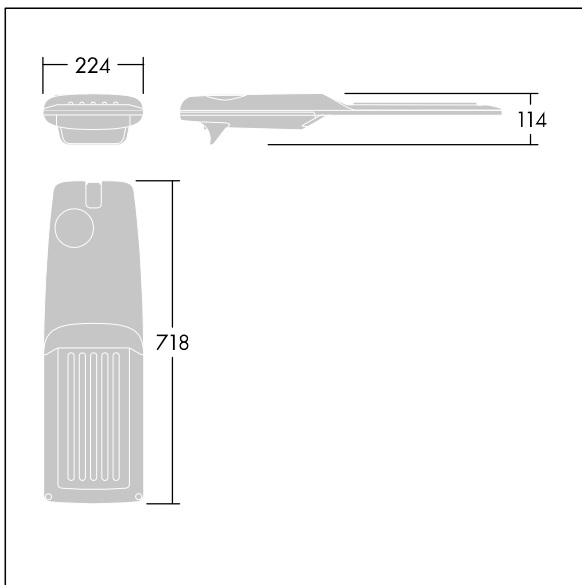

Isaro Pro

THORN

92904727 IP 48L70-740 ES M BS 3550 CL2 M60 ANT

Isaro Pro

Een geavanceerde led-straatverlichtingslantaarn met 48 leds aangedreven via 700mA met Verlengde straatverlichting optiek. Converter Programmeerbaar. elektrische Klasse II, IP66, IK09. Behuizing: gegoten aluminium (EN AC-44300), poedergelakt getextureerd antraciet (gelijkend op RAL7043). Bevestigingsstuk: gegoten aluminium (EN AC-44300), poedergelakt getextureerd antraciet (gelijkend op RAL7043). Behuizing: 5 mm dik glas. Bevestigingen: roestvrij staal. Geleverd met Ø60mm spigotadapter die als post-top (0°/5°/10°/15°/20° tilt) of zij-invoer (-15°/-10°/-5°/0°/5°/10°/15° tilt) kan worden gemonteerd. Uitgerust met een 50% vermogensreductie circuit, effectieve 3 uur vóór en 5 uur na een berekende middernacht. Het kan worden uitgeschakeld bij de installatie d.m.v. een gemakkelijk toegankelijke interne switch. (geen) Compleet met 4000K LED. Overspanningsbeveiliging: 10 kV common mode, één puls; 8 kV common mode, meerdere pulsen; 6 kV differentiële mode, meerdere pulsen. Als een permanent DALI-systeem is aangesloten: 6 kV common mode en differentiële mode, meerdere pulsen.

TLG_ISRP_F_M_PDB_ANT.jpg

Afmetingen 718 x 224 x 114 mm
Armatuurvermogen: 100 W
Lichtstroom van armatuur: 15161 lm
Lichtrendement van armatuur: 152 lm/W
Gewicht: 7,4 kg
Scx: 0.066 m²

TLG_ISRP_M_LD2.wmf

Dit product bevat een lichtbron van energie-efficiëntieklasse D.