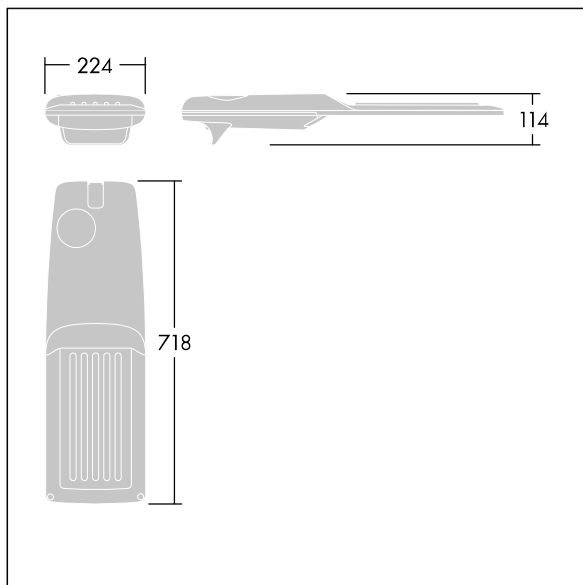

Isaro Pro

92904724 IP 48L50-740 SR M BS 3550 CL2 M60 ANT

THORN

Isaro Pro

Een geavanceerde led-straatverlichtingslantaarn met 48 leds aangedreven via 500mA met straat, trapsgewijs optiek. Converter Programmeerbaar. elektrische Klasse II, IP66, IK09. Behuizing: gegoten aluminium (EN AC-44300), poedergelakt getextureerd antraciet (gelijkend op RAL7043). Bevestigingsstuk: gegoten aluminium (EN AC-44300), poedergelakt getextureerd antraciet (gelijkend op RAL7043). Behuizing: 5 mm dik glas. Bevestigingen: roestvrij staal. Geleverd met Ø60mm spigotadapter die als post-top (0°/5°/10°/15°/20° tilt) of zij-invoer (-15°/-10°/-5°/0°/5°/10°/15° tilt) kan worden gemonteerd. Uitgerust met een 50% vermogensreductie circuit, effectieve 3 uur vóór en 5 uur na een berekende middernacht. Het kan worden uitgeschakeld bij de installatie d.m.v. een gemakkelijk toegankelijke interne switch. (geen) Compleet met 4000K LED. Overspanningsbeveiliging: 10 kV common mode, één puls; 8 kV common mode, meerdere pulsen; 6 kV differentiële mode, meerdere pulsen. Als een permanent DALI-systeem is aangesloten: 6 kV common mode en differentiële mode, meerdere pulsen.

TLG_ISRP_F_M_PDB_ANT.jpg

Afmetingen 718 x 224 x 114 mm

Armatuurvermogen: 70,4 W

Lichtstroom van armatuur: 11474 lm

Lichtrendement van armatuur: 163 lm/W

Gewicht: 7,4 kg

Scx: 0.066 m²

TLG_ISRP_M_LD2.wmf