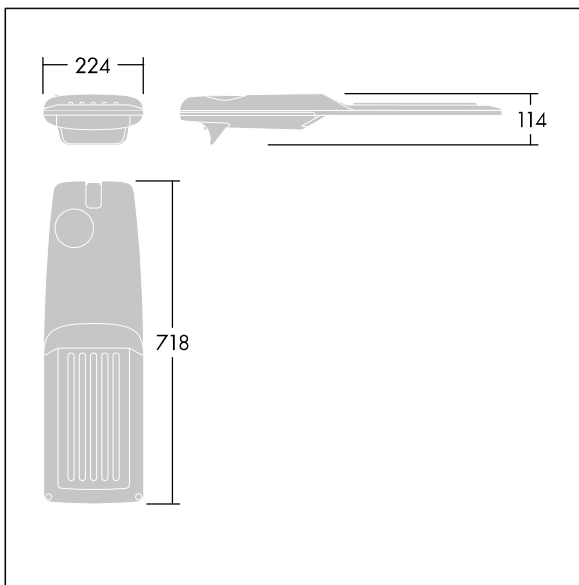

Isaro Pro

92904816 IP 72L70-740 SC M BS 3550 CL2 M60 ANT

THORN

Isaro Pro

Een geavanceerde led-straatverlichtingslantaarn met 72 leds aangedreven via 700mA met Straat & Comfort optiek. Converter Programmeerbaar. elektrische Klasse II, IP66, IK09. Behuizing: gegoten aluminium (EN AC-44300), poedergelakt getextureerd antraciet (gelijkend op RAL7043). Bevestigingsstuk: gegoten aluminium (EN AC-44300), poedergelakt getextureerd antraciet (gelijkend op RAL7043). Behuizing: 5 mm dik glas. Bevestigingen: roestvrij staal. Geleverd met Ø60mm spigotadapter die als post-top (0°/5°/10°/15°/20° tilt) of zij-invoer (-15°/-10°/-5°/0°/5°/10°/15° tilt) kan worden gemonteerd. Uitgerust met een 50% vermogensreductie circuit, effectieve 3 uur vóór en 5 uur na een berekende middernacht. Het kan worden uitgeschakeld bij de installatie d.m.v. een gemakkelijk toegankelijke interne switch. (geen) Compleet met 4000K LED. Overspanningsbeveiliging: 10 kV common mode, één puls; 8 kV common mode, meerdere pulsen; 6 kV differentiële mode, meerdere pulsen. Als een permanent DALI-systeem is aangesloten: 6 kV common mode en differentiële mode, meerdere pulsen.

TLG_ISRP_F_M_PDB_ANT.jpg

Afmetingen 718 x 224 x 114 mm
Armatuurvermogen: 149,3 W
Lichtstroom van armatuur: 23187 lm
Lichtrendement van armatuur: 155 lm/W
Gewicht: 7,7 kg
Scx: 0.066 m²

TLG_ISRP_M_LD2.wmf