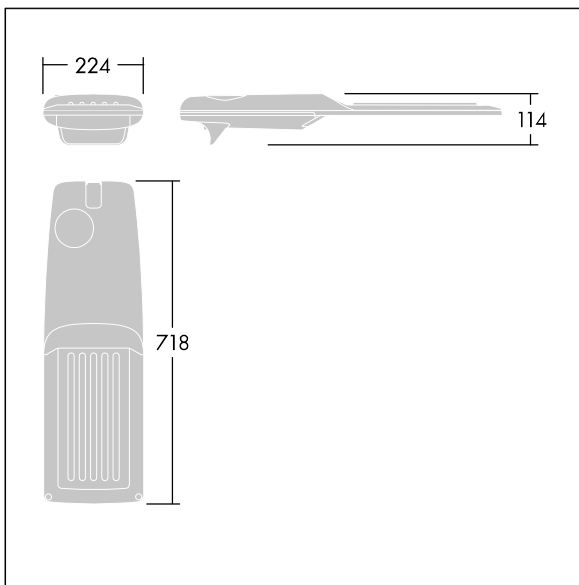

TLG\_ISRP\_F\_M\_PDB\_ANT.jpg

Afmetingen 718 x 224 x 114 mm

Armatuurvermogen: 149,3 W

Lichtstroom van armatuur: 23187 lm

Lichtrendement van armatuur: 155 lm/W

Gewicht: 7,7 kg

Scx: 0.066 m<sup>2</sup>

TLG\_ISRP\_M\_LD2.wmf