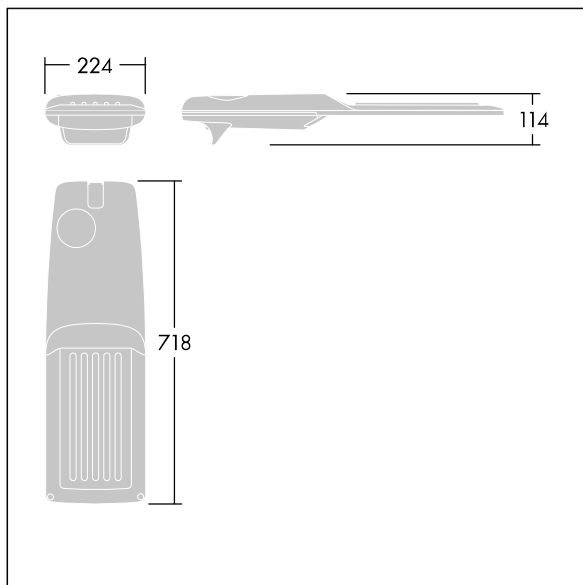

Isaro Pro

92904807 IP 72L70-740 RC M BS 3550 CL2 M60 ANT

THORN

Isaro Pro

Een geavanceerde led-straatverlichtingslantaarn met 72 leds aangedreven via 700mA met Weg & Comfort optiek. Converter Programmeerbaar. elektrische Klasse II, IP66, IK09. Behuizing: gegoten aluminium (EN AC-44300), poedergelakt getextureerd antraciet (gelijkend op RAL7043). Bevestigingsstuk: gegoten aluminium (EN AC-44300), poedergelakt getextureerd antraciet (gelijkend op RAL7043). Behuizing: 5 mm dik glas. Bevestigingen: roestvrij staal. Geleverd met Ø60mm spigotadapter die als post-top (0°/5°/10°/15°/20° tilt) of zij-invoer (-15°/-10°/-5°/0°/5°/10°/15° tilt) kan worden gemonteerd. Uitgerust met een 50% vermogensreductie circuit, effectieve 3 uur vóór en 5 uur na een berekende middernacht. Het kan worden uitgeschakeld bij de installatie d.m.v. een gemakkelijk toegankelijke interne switch. (geen) Compleet met 4000K LED. Overspanningsbeveiliging: 10 kV common mode, één puls; 8 kV common mode, meerdere pulsen; 6 kV differentiële mode, meerdere pulsen. Als een permanent DALI-systeem is aangesloten: 6 kV common mode en differentiële mode, meerdere pulsen.

TLG_ISRP_F_M_PDB_ANT.jpg

Afmetingen 718 x 224 x 114 mm

Armatuurvermogen: 149,3 W

Lichtstroom van armatuur: 23265 lm

Lichtrendement van armatuur: 156 lm/W

Gewicht: 7,7 kg

Scx: 0.066 m²

TLG_ISRP_M_LD2.wmf