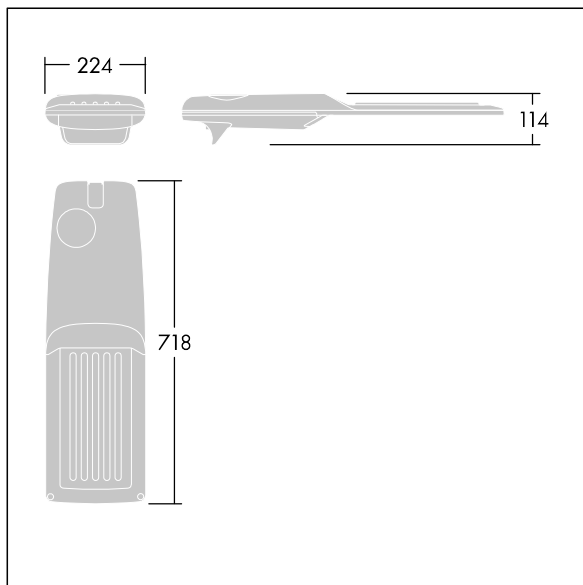

Isaro Pro

THORN

92904805 IP 72L70-740 ES M BS 3550 CL2 M60 ANT

Isaro Pro

Een geavanceerde led-straatverlichtingslantaarn met 72 leds aangedreven via 700mA met Verlengde straatverlichting optiek. Converter Programmeerbaar. elektrische Klasse II, IP66, IK09. Behuizing: gegoten aluminium (EN AC-44300), poedergelakt getextureerd antraciet (gelijkend op RAL7043). Bevestigingsstuk: gegoten aluminium (EN AC-44300), poedergelakt getextureerd antraciet (gelijkend op RAL7043). Behuizing: 5 mm dik glas. Bevestigingen: roestvrij staal. Geleverd met Ø60mm spigotadapter die als post-top (0°/5°/10°/15°/20° tilt) of zij-invoer (-15°/-10°/-5°/0°/5°/10°/15° tilt) kan worden gemonteerd. Uitgerust met een 50% vermogensreductie circuit, effectieve 3 uur vóór en 5 uur na een berekende middernacht. Het kan worden uitgeschakeld bij de installatie d.m.v. een gemakkelijk toegankelijke interne switch. (geen) Compleet met 4000K LED. Overspanningsbeveiliging: 10 kV common mode, één puls; 8 kV common mode, meerdere pulsen; 6 kV differentiële mode, meerdere pulsen. Als een permanent DALI-systeem is aangesloten: 6 kV common mode en differentiële mode, meerdere pulsen.

TLG_ISRP_F_M_PDB_ANT.jpg

Afmetingen 718 x 224 x 114 mm
Armatuurvermogen: 149,3 W
Lichtstroom van armatuur: 22407 lm
Lichtrendement van armatuur: 150 lm/W
Gewicht: 7,7 kg
Scx: 0.066 m²

TLG_ISRP_M_LD2.wmf