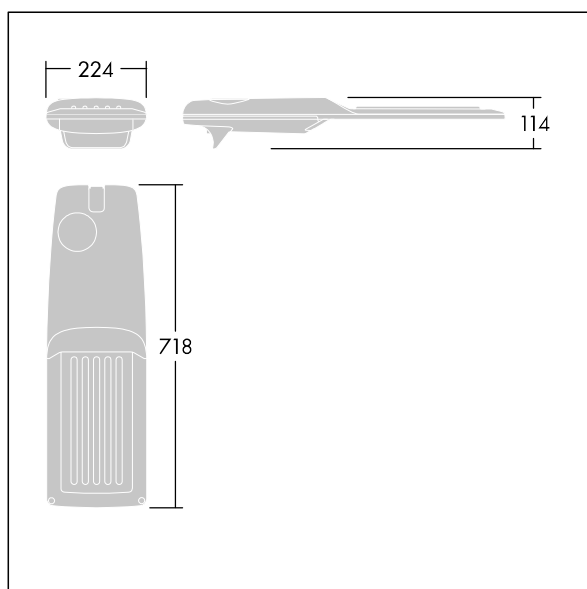

Isaro Pro

THORN

92904804 IP 72L70-740 ENR M BS 3550 CL2 M60 ANT

Isaro Pro

Een geavanceerde led-straatverlichtingslantaarn met 72 leds aangedreven via 700mA met Extra smalle wegverlichting optiek. Converter Programmeerbaar. elektrische Klasse II, IP66, IK09. Behuizing: gegoten aluminium (EN AC-44300), poedergelakt getextureerd antraciet (gelijkend op RAL7043). Bevestigingsstuk: gegoten aluminium (EN AC-44300), poedergelakt getextureerd antraciet (gelijkend op RAL7043). Behuizing: 5 mm dik glas. Bevestigingen: roestvrij staal. Geleverd met Ø60mm spigotadapter die als post-top (0°/5°/10°/15°/20° tilt) of zij-invoer (-15°/-10°/-5°/0°/5°/10°/15° tilt) kan worden gemonteerd. Uitgerust met een 50% vermogensreductie circuit, effectieve 3 uur vóór en 5 uur na een berekende middernacht. Het kan worden uitgeschakeld bij de installatie d.m.v. een gemakkelijk toegankelijke interne switch. (geen) Compleet met 4000K LED. Overspanningsbeveiliging: 10 kV common mode, één puls; 8 kV common mode, meerdere pulsen; 6 kV differentiële mode, meerdere pulsen. Als een permanent DALI-systeem is aangesloten: 6 kV common mode en differentiële mode, meerdere pulsen.

TLG_ISRP_F_M_PDB_ANT.jpg

Afmetingen 718 x 224 x 114 mm
Armatuurvermogen: 149,3 W
Lichtstroom van armatuur: 22979 lm
Lichtrendement van armatuur: 154 lm/W
Gewicht: 7,7 kg
Scx: 0.066 m²

TLG_ISRP_M_LD2.wmf