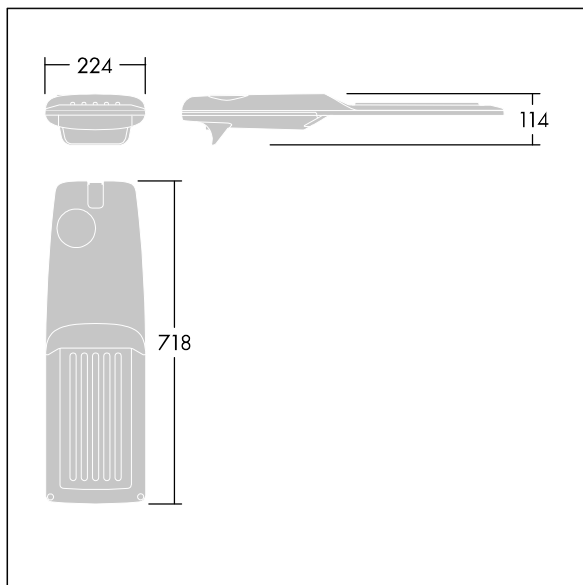

Isaro Pro

92904799 IP 72L50-740 EWS M BS 3550 CL2 M60 ANT

THORN

Isaro Pro

Een geavanceerde led-straatverlichtingslantaarn met 72 leds aangedreven via 500mA met Extra brede straat optiek. Converter Programmeerbaar. elektrische Klasse II, IP66, IK09. Behuizing: gegoten aluminium (EN AC-44300), poedergelakt getextureerd antraciet (gelijkend op RAL7043). Bevestigingsstuk: gegoten aluminium (EN AC-44300), poedergelakt getextureerd antraciet (gelijkend op RAL7043). Behuizing: 5 mm dik glas. Bevestigingen: roestvrij staal. Geleverd met Ø60mm spigotadapter die als post-top (0°/5°/10°/15°/20° tilt) of zij-invoer (-15°/-10°/-5°/0°/5°/10°/15° tilt) kan worden gemonteerd. Uitgerust met een 50% vermogensreductie circuit, effectieve 3 uur vóór en 5 uur na een berekende middernacht. Het kan worden uitgeschakeld bij de installatie d.m.v. een gemakkelijk toegankelijke interne switch. (geen) Compleet met 4000K LED. Overspanningsbeveiliging: 10 kV common mode, één puls; 8 kV common mode, meerdere pulsen; 6 kV differentiële mode, meerdere pulsen. Als een permanent DALI-systeem is aangesloten: 6 kV common mode en differentiële mode, meerdere pulsen.

TLG_ISRP_F_M_PDB_ANT.jpg

Afmetingen 718 x 224 x 114 mm

Armatuurvermogen: 106,1 W

Lichtstroom van armatuur: 16747 lm

Lichtrendement van armatuur: 158 lm/W

Gewicht: 7,7 kg

Scx: 0.066 m²

TLG_ISRP_M_LD2.wmf