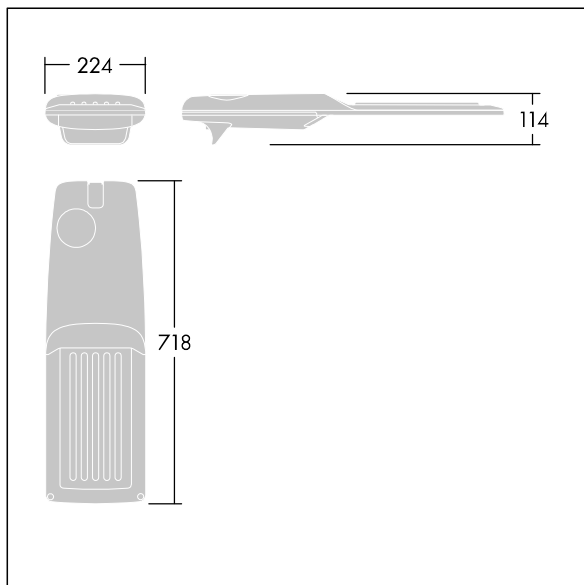

## Isaro Pro

Een geavanceerde led-straatverlichtingslantaarn met 72 leds aangedreven via 500mA met Verlengde straatverlichting optiek. Converter Programmeerbaar. elektrische Klasse II, IP66, IK09. Behuizing: gegoten aluminium (EN AC-44300), poedergelakt getextureerd antraciet (gelijkend op RAL7043). Bevestigingsstuk: gegoten aluminium (EN AC-44300), poedergelakt getextureerd antraciet (gelijkend op RAL7043). Behuizing: 5 mm dik glas. Bevestigingen: roestvrij staal. Geleverd met Ø60mm spigotadapter die als post-top (0°/5°/10°/15°/20° tilt) of zij-invoer (-15°/-10°/-5°/0°/5°/10°/15° tilt) kan worden gemonteerd. Uitgerust met een 50% vermogensreductie circuit, effectieve 3 uur vóór en 5 uur na een berekende middernacht. Het kan worden uitgeschakeld bij de installatie d.m.v. een gemakkelijk toegankelijke interne switch. (geen) Compleet met 4000K LED. Overspanningsbeveiliging: 10 kV common mode, één puls; 8 kV common mode, meerdere pulsen; 6 kV differentiële mode, meerdere pulsen. Als een permanent DALI-systeem is aangesloten: 6 kV common mode en differentiële mode, meerdere pulsen.

TLG\_ISRP\_F\_M\_PDB\_ANT.jpg

Afmetingen 718 x 224 x 114 mm  
Armatuurvermogen: 106,1 W  
Lichtstroom van armatuur: 16864 lm  
Lichtrendement van armatuur: 159 lm/W  
Gewicht: 7,7 kg  
Scx: 0.066 m<sup>2</sup>