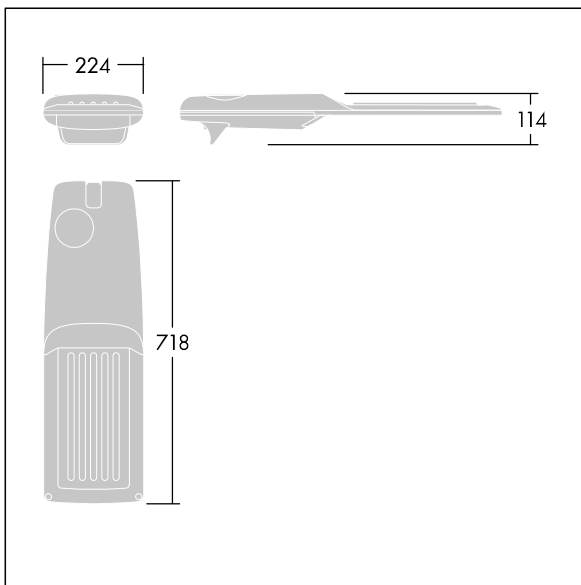

Isaro Pro

THORN

92904791 IP 72L50-740 ENR M BS 3550 CL2 M60 ANT

Isaro Pro

Een geavanceerde led-straatverlichtingslantaarn met 72 leds aangedreven via 500mA met Extra smalle wegverlichting optiek. Converter Programmeerbaar. elektrische Klasse II, IP66, IK09. Behuizing: gegoten aluminium (EN AC-44300), poedergelakt getextureerd antraciet (gelijkend op RAL7043). Bevestigingsstuk: gegoten aluminium (EN AC-44300), poedergelakt getextureerd antraciet (gelijkend op RAL7043). Behuizing: 5 mm dik glas. Bevestigingen: roestvrij staal. Geleverd met Ø60mm spigotadapter die als post-top (0°/5°/10°/15°/20° tilt) of zij-invoer (-15°/-10°/-5°/0°/5°/10°/15° tilt) kan worden gemonteerd. Uitgerust met een 50% vermogensreductie circuit, effectieve 3 uur vóór en 5 uur na een berekende middernacht. Het kan worden uitgeschakeld bij de installatie d.m.v. een gemakkelijk toegankelijke interne switch. (geen) Compleet met 4000K LED. Overspanningsbeveiliging: 10 kV common mode, één puls; 8 kV common mode, meerdere pulsen; 6 kV differentiële mode, meerdere pulsen. Als een permanent DALI-systeem is aangesloten: 6 kV common mode en differentiële mode, meerdere pulsen.

TLG_ISRP_F_M_PDB_ANT.jpg

Afmetingen 718 x 224 x 114 mm
Armatuurvermogen: 106,1 W
Lichtstroom van armatuur: 17295 lm
Lichtrendement van armatuur: 163 lm/W
Gewicht: 7,7 kg
Scx: 0.066 m²

TLG_ISRP_M_LD2.wmf