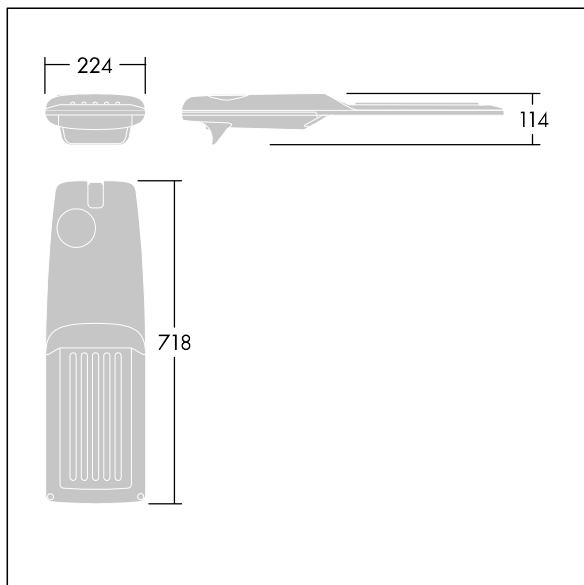

Isaro Pro

THORN

92904791 IP 72L50-740 ENR M BS 3550 CL2 M60 ANT

Isaro Pro

Een geavanceerde led-straatverlichtingslantaarn met 72 leds aangedreven via 500mA met Extra smalle wegverlichting optiek. Converter Programmeerbaar. elektrische Klasse II, IP66, IK09. Behuizing: gegoten aluminium (EN AC-44300), poedergelakt getextureerd antraciet (gelijkend op RAL7043). Bevestigingsstuk: gegoten aluminium (EN AC-44300), poedergelakt getextureerd antraciet (gelijkend op RAL7043). Behuizing: 5 mm dik glas. Bevestigingen: roestvrij staal. Geleverd met Ø60mm spigotadapter die als post-top (0°/5°/10°/15°/20° tilt) of zij-invoer (-15°/-10°/-5°/0°/5°/10°/15° tilt) kan worden gemonteerd. Uitgerust met een 50% vermogensreductie circuit, effectieve 3 uur vóór en 5 uur na een berekende middernacht. Het kan worden uitgeschakeld bij de installatie d.m.v. een gemakkelijk toegankelijke interne switch. (geen) Compleet met 4000K LED. Overspanningsbeveiliging: 10 kV common mode, één puls; 8 kV common mode, meerdere pulsen; 6 kV differentiële mode, meerdere pulsen. Als een permanent DALI-systeem is aangesloten: 6 kV common mode en differentiële mode, meerdere pulsen.

TLG_ISRP_F_M_PDB_ANT.jpg

Afmetingen 718 x 224 x 114 mm
Armatuurvermogen: 106,1 W
Lichtstroom van armatuur: 17295 lm
Lichtrendement van armatuur: 163 lm/W
Gewicht: 7,7 kg
Scx: 0.066 m²

TLG_ISRP_M_LD2.wmf