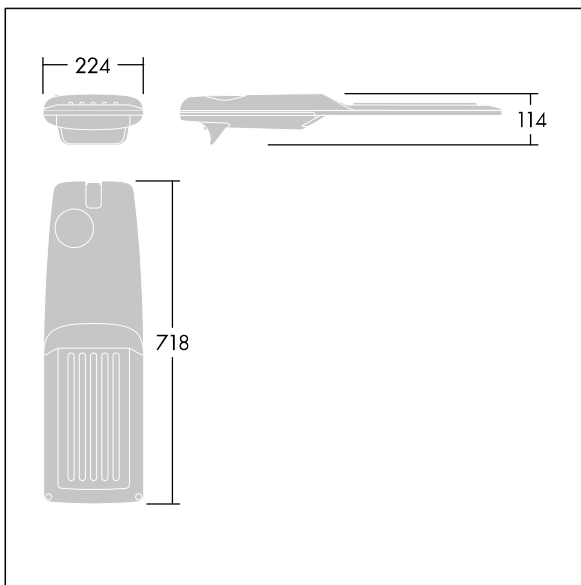

Isaro Pro

92904789 IP 72L35-740 IVS M BS 3550 CL2 M60 ANT

THORN

Isaro Pro

Een geavanceerde led-straatverlichtingslantaarn met 72 leds aangedreven via 350mA met Zebepad optiek. Converter Programmeerbaar. elektrische Klasse II, IP66, IK09. Behuizing: gegoten aluminium (EN AC-44300), poedergelakt getextureerd antraciet (gelijkend op RAL7043). Bevestigingsstuk: gegoten aluminium (EN AC-44300), poedergelakt getextureerd antraciet (gelijkend op RAL7043). Behuizing: 5 mm dik glas. Bevestigingen: roestvrij staal. Geleverd met Ø60mm spigotadapter die als post-top (0°/5°/10°/15°/20° tilt) of zij-invoer (-15°/-10°/-5°/0°/5°/10°/15° tilt) kan worden gemonteerd. Uitgerust met een 50% vermogensreductie circuit, effectieve 3 uur vóór en 5 uur na een berekende middernacht. Het kan worden uitgeschakeld bij de installatie d.m.v. een gemakkelijk toegankelijke interne switch. (geen) Compleet met 4000K LED. Overspanningsbeveiliging: 10 kV common mode, één puls; 8 kV common mode, meerdere pulsen; 6 kV differentiële mode, meerdere pulsen. Als een permanent DALI-systeem is aangesloten: 6 kV common mode en differentiële mode, meerdere pulsen.

TLG_ISRP_F_M_PDB_ANT.jpg

Afmetingen 718 x 224 x 114 mm

Armatuurvermogen: 74,8 W

Lichtstroom van armatuur: 12424 lm

Lichtrendement van armatuur: 166 lm/W

Gewicht: 7,7 kg

Scx: 0.066 m²

TLG_ISRP_M_LD2.wmf