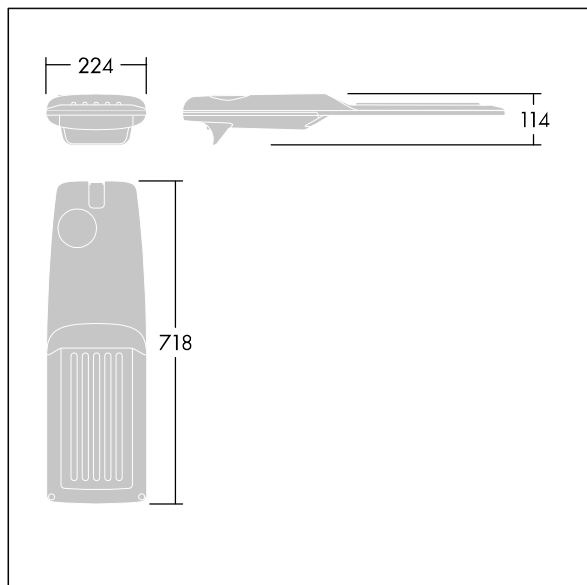

Isaro Pro

THORN

92904781 IP 72L35-740 RWT M BS 3550 CL2 M60 ANT

Isaro Pro

Een geavanceerde led-straatverlichtingslantaarn met 72 leds aangedreven via 350mA met Natte Weg optiek. Converter Programmeerbaar. elektrische Klasse II, IP66, IK09. Behuizing: gegoten aluminium (EN AC-44300), poedergelakt getextureerd antraciet (gelijkend op RAL7043). Bevestigingsstuk: gegoten aluminium (EN AC-44300), poedergelakt getextureerd antraciet (gelijkend op RAL7043). Behuizing: 5 mm dik glas. Bevestigingen: roestvrij staal. Geleverd met Ø60mm spigotadapter die als post-top (0°/5°/10°/15°/20° tilt) of zij-invoer (-15°/-10°/-5°/0°/5°/10°/15° tilt) kan worden gemonteerd. Uitgerust met een 50% vermogensreductie circuit, effectieve 3 uur vóór en 5 uur na een berekende middernacht. Het kan worden uitgeschakeld bij de installatie d.m.v. een gemakkelijk toegankelijke interne switch. (geen) Compleet met 4000K LED. Overspanningsbeveiliging: 10 kV common mode, één puls; 8 kV common mode, meerdere pulsen; 6 kV differentiële mode, meerdere pulsen. Als een permanent DALI-systeem is aangesloten: 6 kV common mode en differentiële mode, meerdere pulsen.

TLG_ISRP_F_M_PDB_ANT.jpg

Afmetingen 718 x 224 x 114 mm

Armatuurvermogen: 74,8 W

Lichtstroom van armatuur: 12967 lm

Lichtrendement van armatuur: 173 lm/W

Gewicht: 7,7 kg

Scx: 0.066 m²

TLG_ISRP_M_LD2.wmf