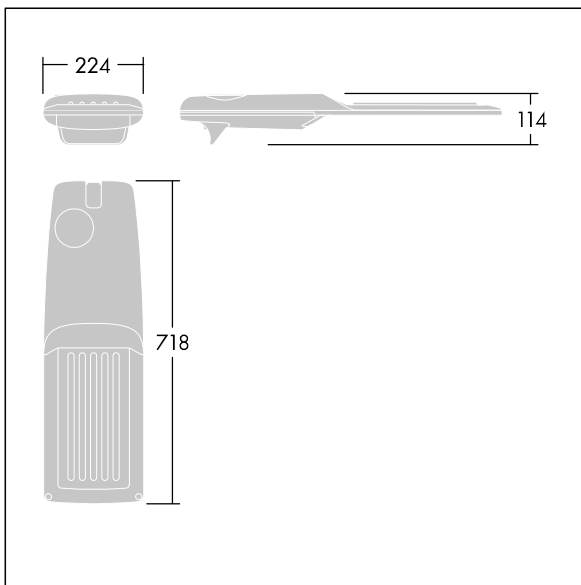

Isaro Pro

THORN

92904776 IP 60L70-740 SR M BS 3550 CL2 M60 ANT

Isaro Pro

Een geavanceerde led-straatverlichtingslantaarn met 60 leds aangedreven via 700mA met Alternerende wegverlichting optiek. Converter Programmeerbaar. elektrische Klasse II, IP66, IK09. Behuizing: gegoten aluminium (EN AC-44300), poedergelakt getextureerd antraciet (gelijkend op RAL7043). Bevestigingsstuk: gegoten aluminium (EN AC-44300), poedergelakt getextureerd antraciet (gelijkend op RAL7043). Behuizing: 5 mm dik glas. Bevestigingen: roestvrij staal. Geleverd met Ø60mm spigotadapter die als post-top (0°/5°/10°/15°/20° tilt) of zij-invoer (-15°/-10°/-5°/0°/5°/10°/15° tilt) kan worden gemonteerd. Uitgerust met een 50% vermogensreductie circuit, effectieve 3 uur vóór en 5 uur na een berekende middernacht. Het kan worden uitgeschakeld bij de installatie d.m.v. een gemakkelijk toegankelijke interne switch. (geen) Compleet met 4000K LED. Overspanningsbeveiliging: 10 kV common mode, één puls; 8 kV common mode, meerdere pulsen; 6 kV differentiële mode, meerdere pulsen. Als een permanent DALI-systeem is aangesloten: 6 kV common mode en differentiële mode, meerdere pulsen.

TLG_ISRP_F_M_PDB_ANT.jpg

Afmetingen 718 x 224 x 114 mm
Armatuurvermogen: 125,2 W
Lichtstroom van armatuur: 19083 lm
Lichtrendement van armatuur: 152 lm/W
Gewicht: 7,6 kg
Scx: 0.066 m²

TLG_ISRP_M_LD2.wmf