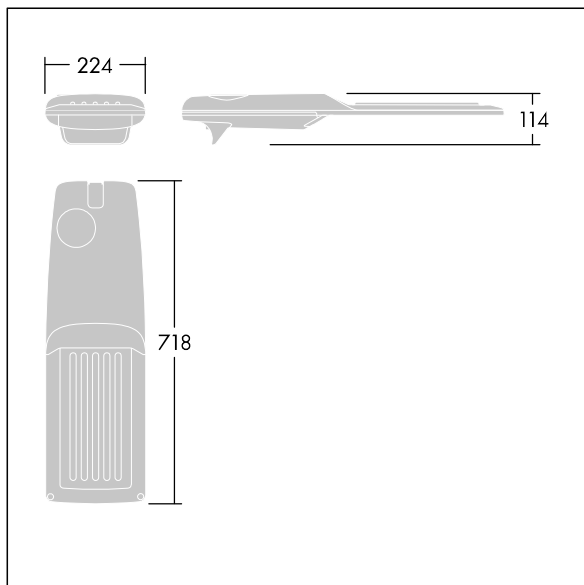

TLG\_ISRP\_F\_M\_PDB\_ANT.jpg

Afmetingen 718 x 224 x 114 mm

Armatuurvermogen: 125,2 W

Lichtstroom van armatuur: 19083 lm

Lichtrendement van armatuur: 152 lm/W

Gewicht: 7,6 kg

Scx: 0.066 m<sup>2</sup>

TLG\_ISRP\_M\_LD2.wmf