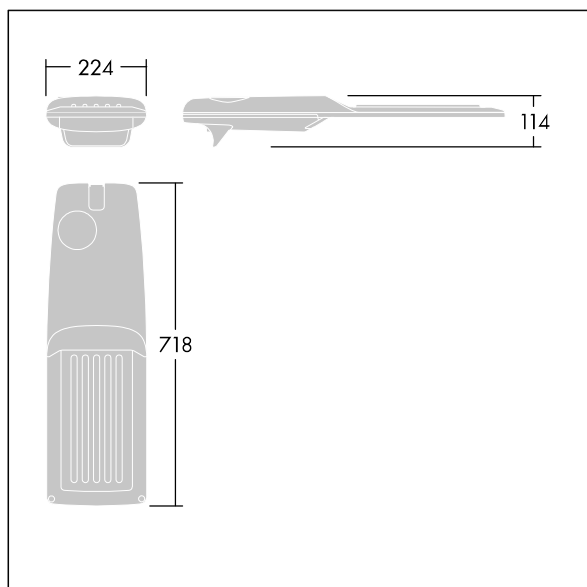

### Isaro Pro

Een geavanceerde led-straatverlichtingslantaarn met 60 leds aangedreven via 700mA met Extra brede straat optiek. Converter Programmeerbaar. elektrische Klasse II, IP66, IK09. Behuizing: gegoten aluminium (EN AC-44300), poedergelakt getextureerd antraciet (gelijkend op RAL7043). Bevestigingsstuk: gegoten aluminium (EN AC-44300), poedergelakt getextureerd antraciet (gelijkend op RAL7043). Behuizing: 5 mm dik glas. Bevestigingen: roestvrij staal. Geleverd met Ø60mm spigotadapter die als post-top (0°/5°/10°/15°/20° tilt) of zij-invoer (-15°/-10°/-5°/0°/5°/10°/15° tilt) kan worden gemonteerd. Uitgerust met een 50% vermogensreductie circuit, effectieve 3 uur vóór en 5 uur na een berekende middernacht. Het kan worden uitgeschakeld bij de installatie d.m.v. een gemakkelijk toegankelijke interne switch. (geen) Compleet met 4000K LED. Overspanningsbeveiliging: 10 kV common mode, één puls; 8 kV common mode, meerdere pulsen; 6 kV differentiële mode, meerdere pulsen. Als een permanent DALI-systeem is aangesloten: 6 kV common mode en differentiële mode, meerdere pulsen.

TLG\_ISRP\_F\_M\_PDB\_ANT.jpg

Afmetingen 718 x 224 x 114 mm

Armatuurvermogen: 125,2 W

Lichtstroom van armatuur: 18732 lm

Lichtrendement van armatuur: 150 lm/W

Gewicht: 7,6 kg

Scx: 0.066 m<sup>2</sup>

TLG\_ISRP\_M\_LD2.wmf