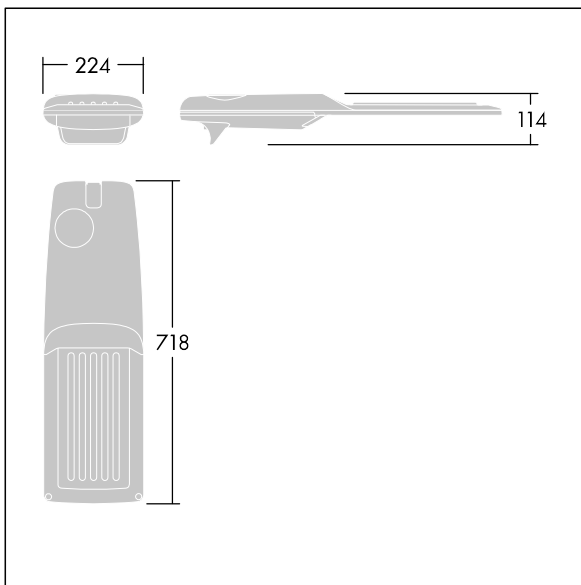

Isaro Pro

THORN

92904765 IP 60L35-740 SR M BS 3550 CL2 M60 ANT

Isaro Pro

Een geavanceerde led-straatverlichtingslantaarn met 60 leds aangedreven via 350mA met Alternerende wegverlichting optiek. Converter Programmeerbaar. elektrische Klasse II, IP66, IK09. Behuizing: gegoten aluminium (EN AC-44300), poedergelakt getextureerd antraciet (gelijkend op RAL7043). Bevestigingsstuk: gegoten aluminium (EN AC-44300), poedergelakt getextureerd antraciet (gelijkend op RAL7043). Behuizing: 5 mm dik glas. Bevestigingen: roestvrij staal. Geleverd met Ø60mm spigotadapter die als post-top (0°/5°/10°/15°/20° tilt) of zij-invoer (-15°/-10°/-5°/0°/5°/10°/15° tilt) kan worden gemonteerd. Uitgerust met een 50% vermogensreductie circuit, effectieve 3 uur vóór en 5 uur na een berekende middernacht. Het kan worden uitgeschakeld bij de installatie d.m.v. een gemakkelijk toegankelijke interne switch. (geen) Compleet met 4000K LED. Overspanningsbeveiliging: 10 kV common mode, één puls; 8 kV common mode, meerdere pulsen; 6 kV differentiële mode, meerdere pulsen. Als een permanent DALI-systeem is aangesloten: 6 kV common mode en differentiële mode, meerdere pulsen.

TLG_ISRP_F_M_PDB_ANT.jpg

Afmetingen 718 x 224 x 114 mm
Armatuurvermogen: 61,8 W
Lichtstroom van armatuur: 10423 lm
Lichtrendement van armatuur: 169 lm/W
Gewicht: 7,6 kg
Scx: 0.066 m²

TLG_ISRP_M_LD2.wmf

Dit product bevat lichtbronnen van energie-efficiëntieclassen D, E.