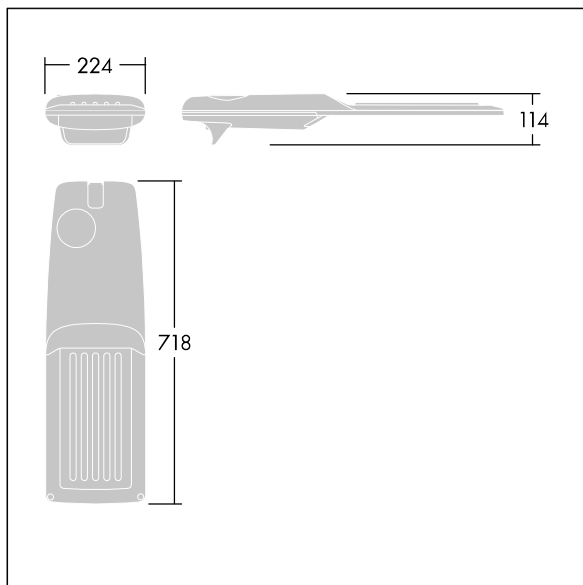

TLG\_ISRP\_F\_M\_PDB\_ANT.jpg

Afmetingen 718 x 224 x 114 mm

Armatuurvermogen: 70,4 W

Lichtstroom van armatuur: 11751 lm

Lichtrendement van armatuur: 167 lm/W

Gewicht: 7,4 kg

Scx: 0.066 m<sup>2</sup>

TLG\_ISRP\_M\_LD2.wmf