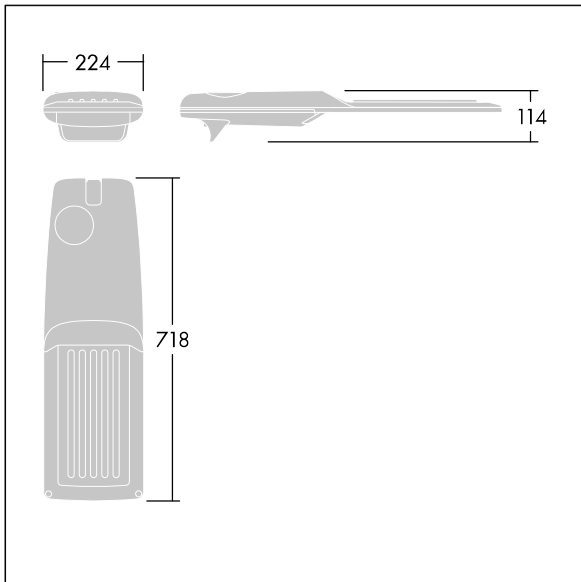

Isaro Pro

92904715 IP 48L50-740 RC M BS 3550 CL2 M60 ANT

THORN

Isaro Pro

Een geavanceerde led-straatverlichtingslantaarn met 48 leds aangedreven via 500mA met Weg & Comfort optiek. Converter Programmeerbaar. elektrische Klasse II, IP66, IK09. Behuizing: gegoten aluminium (EN AC-44300), poedergelakt getextureerd antraciet (gelijkend op RAL7043). Bevestigingsstuk: gegoten aluminium (EN AC-44300), poedergelakt getextureerd antraciet (gelijkend op RAL7043). Behuizing: 5 mm dik glas. Bevestigingen: roestvrij staal. Geleverd met Ø60mm spigotadapter die als post-top (0°/5°/10°/15°/20° tilt) of zij-invoer (-15°/-10°/-5°/0°/5°/10°/15° tilt) kan worden gemonteerd. Uitgerust met een 50% vermogensreductie circuit, effectieve 3 uur vóór en 5 uur na een berekende middernacht. Het kan worden uitgeschakeld bij de installatie d.m.v. een gemakkelijk toegankelijke interne switch. (geen) Compleet met 4000K LED. Overspanningsbeveiliging: 10 kV common mode, één puls; 8 kV common mode, meerdere pulsen; 6 kV differentiële mode, meerdere pulsen. Als een permanent DALI-systeem is aangesloten: 6 kV common mode en differentiële mode, meerdere pulsen.

TLG_ISRP_F_M_PDB_ANT.jpg

Afmetingen 718 x 224 x 114 mm

Armatuurvermogen: 70,4 W

Lichtstroom van armatuur: 11777 lm

Lichtrendement van armatuur: 167 lm/W

Gewicht: 7,4 kg

Scx: 0.066 m²

TLG_ISRP_M_LD2.wmf