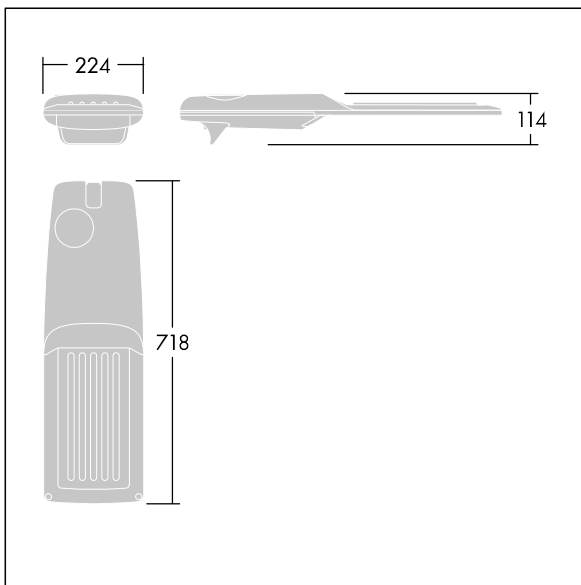

## Isaro Pro

Een geavanceerde led-straatverlichtingslantaarn met 48 leds aangedreven via 500mA met Verlengde straatverlichting optiek. Converter Programmeerbaar. elektrische Klasse II, IP66, IK09. Behuizing: gegoten aluminium (EN AC-44300), poedergelakt getextureerd antraciet (gelijkend op RAL7043). Bevestigingsstuk: gegoten aluminium (EN AC-44300), poedergelakt getextureerd antraciet (gelijkend op RAL7043). Behuizing: 5 mm dik glas. Bevestigingen: roestvrij staal. Geleverd met Ø60mm spigotadapter die als post-top (0°/5°/10°/15°/20° tilt) of zij-invoer (-15°/-10°/-5°/0°/5°/10°/15° tilt) kan worden gemonteerd. Uitgerust met een 50% vermogensreductie circuit, effectieve 3 uur vóór en 5 uur na een berekende middernacht. Het kan worden uitgeschakeld bij de installatie d.m.v. een gemakkelijk toegankelijke interne switch. (geen) Compleet met 4000K LED. Overspanningsbeveiliging: 10 kV common mode, één puls; 8 kV common mode, meerdere pulsen; 6 kV differentiële mode, meerdere pulsen. Als een permanent DALI-systeem is aangesloten: 6 kV common mode en differentiële mode, meerdere pulsen.

TLG\_ISRP\_F\_M\_PDB\_ANT.jpg

Afmetingen 718 x 224 x 114 mm  
Armatuurvermogen: 70,4 W  
Lichtstroom van armatuur: 11343 lm  
Lichtrendement van armatuur: 161 lm/W  
Gewicht: 7,4 kg  
Scx: 0.066 m<sup>2</sup>