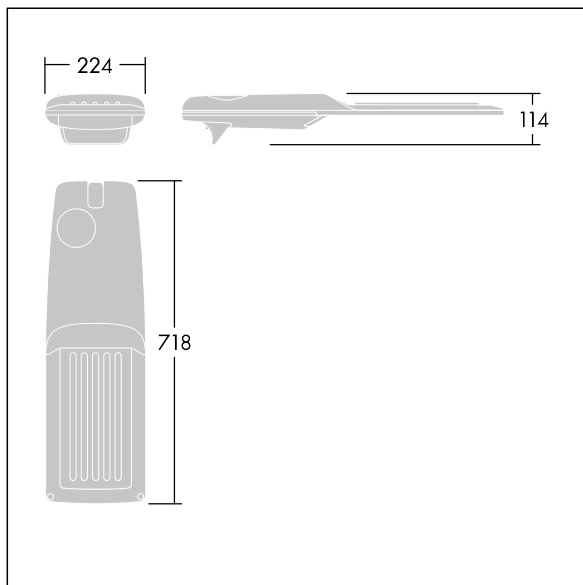

Isaro Pro

THORN

92904713 IP 48L50-740 ENR M BS 3550 CL2 M60 ANT

Isaro Pro

Een geavanceerde led-straatverlichtingslantaarn met 48 leds aangedreven via 500mA met Extra smalle wegverlichting optiek. Converter Programmeerbaar. elektrische Klasse II, IP66, IK09. Behuizing: gegoten aluminium (EN AC-44300), poedergelakt getextureerd antraciet (gelijkend op RAL7043). Bevestigingsstuk: gegoten aluminium (EN AC-44300), poedergelakt getextureerd antraciet (gelijkend op RAL7043). Behuizing: 5 mm dik glas. Bevestigingen: roestvrij staal. Geleverd met Ø60mm spigotadapter die als post-top (0°/5°/10°/15°/20° tilt) of zij-invoer (-15°/-10°/-5°/0°/5°/10°/15° tilt) kan worden gemonteerd. Uitgerust met een 50% vermogensreductie circuit, effectieve 3 uur vóór en 5 uur na een berekende middernacht. Het kan worden uitgeschakeld bij de installatie d.m.v. een gemakkelijk toegankelijke interne switch. (geen) Compleet met 4000K LED. Overspanningsbeveiliging: 10 kV common mode, één puls; 8 kV common mode, meerdere pulsen; 6 kV differentiële mode, meerdere pulsen. Als een permanent DALI-systeem is aangesloten: 6 kV common mode en differentiële mode, meerdere pulsen.

TLG_ISRP_F_M_PDB_ANT.jpg

Afmetingen 718 x 224 x 114 mm
Armatuurvermogen: 70,4 W
Lichtstroom van armatuur: 11632 lm
Lichtrendement van armatuur: 165 lm/W
Gewicht: 7,4 kg
Scx: 0.066 m²

TLG_ISRP_M_LD2.wmf

Dit product bevat een lichtbron van energie-efficiëntieklasse D.