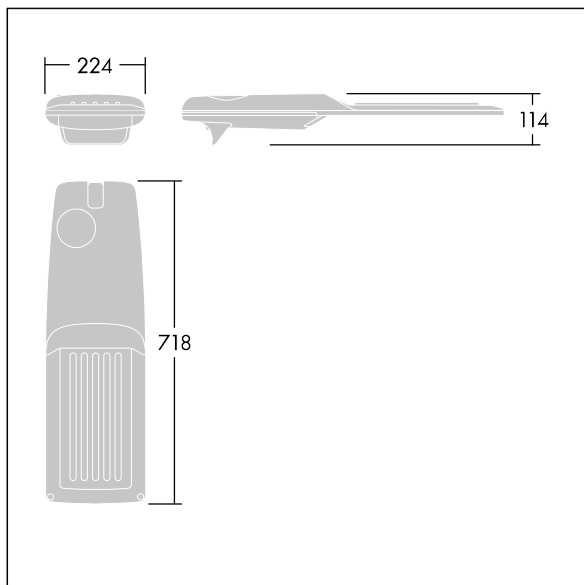

Isaro Pro

92904711 IP 48L35-740 SR M BS 3550 CL2 M60 ANT

THORN

Isaro Pro

Een geavanceerde led-straatverlichtingslantaarn met 48 leds aangedreven via 350mA met straat, trapsgewijs optiek. Converter Programmeerbaar, elektrische Klasse II, IP66, IK09. Behuizing: gegoten aluminium (EN AC-44300), poedergelakt getextureerd antraciet (gelijkend op RAL7043). Bevestigingsstuk: gegoten aluminium (EN AC-44300), poedergelakt getextureerd antraciet (gelijkend op RAL7043). Behuizing: 5 mm dik glas. Bevestigingen: roestvrij staal. Geleverd met Ø60mm spigotadapter die als post-top (0°/5°/10°/15°/20° tilt) of zij-invoer (-15°/-10°/-5°/0°/5°/10°/15° tilt) kan worden gemonteerd. Uitgerust met een 50% vermogensreductie circuit, effectieve 3 uur vóór en 5 uur na een berekende middernacht. Het kan worden uitgeschakeld bij de installatie d.m.v. een gemakkelijk toegankelijke interne switch. (geen) Compleet met 4000K LED. Overspanningsbeveiliging: 10 kV common mode, één puls; 8 kV common mode, meerdere pulsen; 6 kV differentiële mode, meerdere pulsen. Als een permanent DALI-systeem is aangesloten: 6 kV common mode en differentiële mode, meerdere pulsen.

TLG_ISRP_F_M_PDB_ANT.jpg

Afmetingen 718 x 224 x 114 mm

Armatuurvermogen: 49,5 W

Lichtstroom van armatuur: 8351 lm

Lichtrendement van armatuur: 169 lm/W

Gewicht: 7,4 kg

Scx: 0.066 m²

TLG_ISRP_M_LD2.wmf