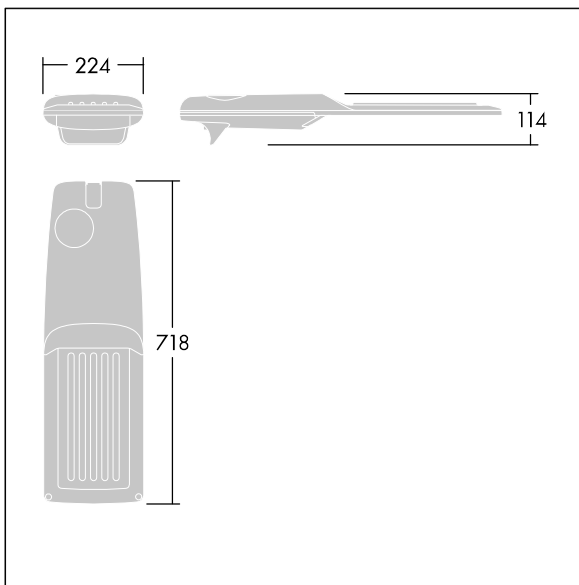

Isaro Pro

THORN

92904709 IP 48L35-740 EWC M BS 3550 CL2 M60 ANT

Isaro Pro

Een geavanceerde led-straatverlichtingslantaarn met 48 leds aangedreven via 350mA met Extra Brede Straat & Comfort optiek. Converter Programmeerbaar. elektrische Klasse II, IP66, IK09. Behuizing: gegoten aluminium (EN AC-44300), poedergelakt getextureerd antraciet (gelijkend op RAL7043). Bevestigingsstuk: gegoten aluminium (EN AC-44300), poedergelakt getextureerd antraciet (gelijkend op RAL7043). Behuizing: 5 mm dik glas. Bevestigingen: roestvrij staal. Geleverd met Ø60mm spigotadapter die als post-top (0°/5°/10°/15°/20° tilt) of zij-invoer (-15°/-10°/-5°/0°/5°/10°/15° tilt) kan worden gemonteerd. Uitgerust met een 50% vermogensreductie circuit, effectieve 3 uur vóór en 5 uur na een berekende middernacht. Het kan worden uitgeschakeld bij de installatie d.m.v. een gemakkelijk toegankelijke interne switch. (geen) Compleet met 4000K LED. Overspanningsbeveiliging: 10 kV common mode, één puls; 8 kV common mode, meerdere pulsen; 6 kV differentiële mode, meerdere pulsen. Als een permanent DALI-systeem is aangesloten: 6 kV common mode en differentiële mode, meerdere pulsen.

TLG_ISRP_F_M_PDB_ANT.jpg

Afmetingen 718 x 224 x 114 mm

Armatuurvermogen: 49,5 W

Lichtstroom van armatuur: 7511 lm

Lichtrendement van armatuur: 152 lm/W

Gewicht: 7,4 kg

Scx: 0.066 m²

TLG_ISRP_M_LD2.wmf