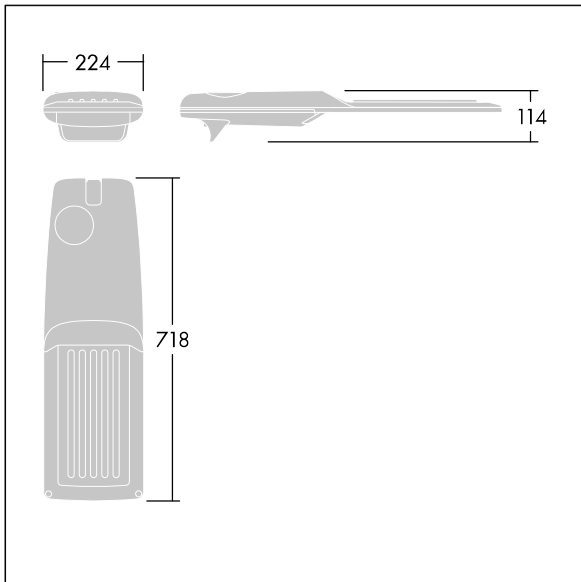

Isaro Pro

THORN

92904709 IP 48L35-740 EWC M BS 3550 CL2 M60 ANT

Isaro Pro

Een geavanceerde led-straatverlichtingslantaarn met 48 leds aangedreven via 350mA met Extra Brede Straat & Comfort optiek. Converter Programmeerbaar. elektrische Klasse II, IP66, IK09. Behuizing: gegoten aluminium (EN AC-44300), poedergelakt getextureerd antraciet (gelijkend op RAL7043). Bevestigingsstuk: gegoten aluminium (EN AC-44300), poedergelakt getextureerd antraciet (gelijkend op RAL7043). Behuizing: 5 mm dik glas. Bevestigingen: roestvrij staal. Geleverd met Ø60mm spigotadapter die als post-top (0°/5°/10°/15°/20° tilt) of zij-invoer (-15°/-10°/-5°/0°/5°/10°/15° tilt) kan worden gemonteerd. Uitgerust met een 50% vermogensreductie circuit, effectieve 3 uur vóór en 5 uur na een berekende middernacht. Het kan worden uitgeschakeld bij de installatie d.m.v. een gemakkelijk toegankelijke interne switch. (geen) Compleet met 4000K LED. Overspanningsbeveiliging: 10 kV common mode, één puls; 8 kV common mode, meerdere pulsen; 6 kV differentiële mode, meerdere pulsen. Als een permanent DALI-systeem is aangesloten: 6 kV common mode en differentiële mode, meerdere pulsen.

TLG_ISRP_F_M_PDB_ANT.jpg

Afmetingen 718 x 224 x 114 mm

Armatuurvermogen: 49,5 W

Lichtstroom van armatuur: 7511 lm

Lichtrendement van armatuur: 152 lm/W

Gewicht: 7,4 kg

Scx: 0.066 m²

TLG_ISRP_M_LD2.wmf