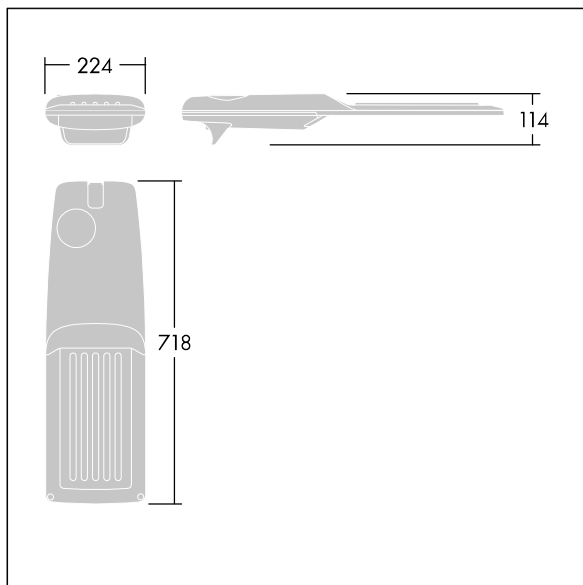

Isaro Pro

92904706 IP 48L35-740 WS M BS 3550 CL2 M60 ANT

THORN

Isaro Pro

Een geavanceerde led-straatverlichtingslantaarn met 48 leds aangedreven via 350mA met Brede Straat optiek. Converter Programmeerbaar. elektrische Klasse II, IP66, IK09. Behuizing: gegoten aluminium (EN AC-44300), poedergelakt getextureerd antraciet (gelijkend op RAL7043). Bevestigingsstuk: gegoten aluminium (EN AC-44300), poedergelakt getextureerd antraciet (gelijkend op RAL7043). Behuizing: 5 mm dik glas. Bevestigingen: roestvrij staal. Geleverd met Ø60mm spigotadapter die als post-top (0°/5°/10°/15°/20° tilt) of zij-invoer (-15°/-10°/-5°/0°/5°/10°/15° tilt) kan worden gemonteerd. Uitgerust met een 50% vermogensreductie circuit, effectieve 3 uur vóór en 5 uur na een berekende middernacht. Het kan worden uitgeschakeld bij de installatie d.m.v. een gemakkelijk toegankelijke interne switch. (geen) Compleet met 4000K LED. Overspanningsbeveiliging: 10 kV common mode, één puls; 8 kV common mode, meerdere pulsen; 6 kV differentiële mode, meerdere pulsen. Als een permanent DALI-systeem is aangesloten: 6 kV common mode en differentiële mode, meerdere pulsen.

TLG_ISRP_F_M_PDB_ANT.jpg

Afmetingen 718 x 224 x 114 mm

Armatuurvermogen: 49,5 W

Lichtstroom van armatuur: 8341 lm

Lichtrendement van armatuur: 169 lm/W

Gewicht: 7,4 kg

Scx: 0.066 m²

TLG_ISRP_M_LD2.wmf