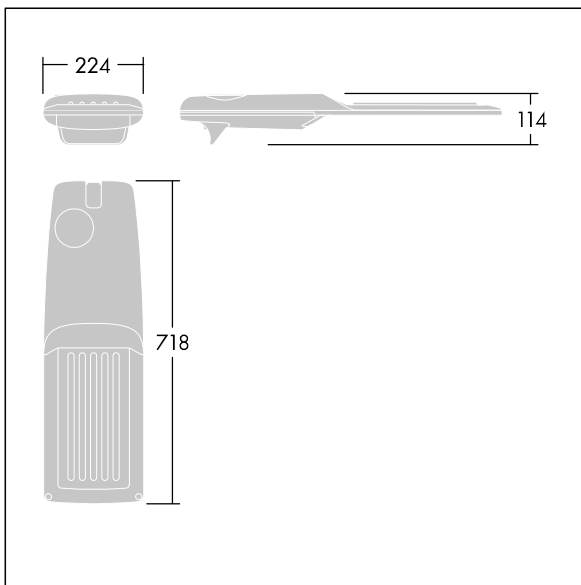

## Isaro Pro

Een geavanceerde led-straatverlichtingslantaarn met 48 leds aangedreven via 350mA met Verlengde straatverlichting optiek. Converter Programmeerbaar. elektrische Klasse II, IP66, IK09. Behuizing: gegoten aluminium (EN AC-44300), poedergelakt getextureerd antraciet (gelijkend op RAL7043). Bevestigingsstuk: gegoten aluminium (EN AC-44300), poedergelakt getextureerd antraciet (gelijkend op RAL7043). Behuizing: 5 mm dik glas. Bevestigingen: roestvrij staal. Geleverd met Ø60mm spigotadapter die als post-top (0°/5°/10°/15°/20° tilt) of zij-invoer (-15°/-10°/-5°/0°/5°/10°/15° tilt) kan worden gemonteerd. Uitgerust met een 50% vermogensreductie circuit, effectieve 3 uur vóór en 5 uur na een berekende middernacht. Het kan worden uitgeschakeld bij de installatie d.m.v. een gemakkelijk toegankelijke interne switch. (geen) Compleet met 4000K LED. Overspanningsbeveiliging: 10 kV common mode, één puls; 8 kV common mode, meerdere pulsen; 6 kV differentiële mode, meerdere pulsen. Als een permanent DALI-systeem is aangesloten: 6 kV common mode en differentiële mode, meerdere pulsen.

TLG\_ISRP\_F\_M\_PDB\_ANT.jpg

Afmetingen 718 x 224 x 114 mm  
Armatuurvermogen: 49,5 W  
Lichtstroom van armatuur: 8255 lm  
Lichtrendement van armatuur: 167 lm/W  
Gewicht: 7,4 kg  
Scx: 0.066 m<sup>2</sup>