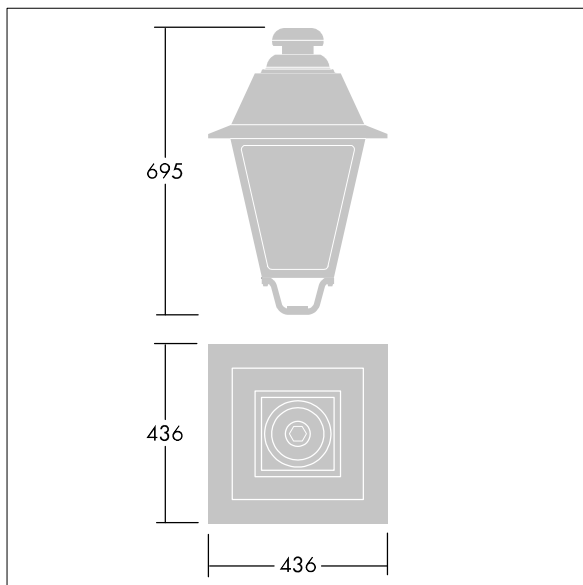

### EP 445

Een lantaarn met 36 leds in 19e-eeuwse stijl, met verwisselbare stuurstroom en Straat & Comfort optiek. Paaltopmontage. Uitgerust met vermogensreductiecircuit; het profiel wordt met een draaiknop geselecteerd. elektrische Klasse II, IP66, IK08. Element: gegoten aluminium, gelakt zwart (gelijkend op RAL9005) getextureerd. Behuizing: 4 mm dik extratransparant glas. Voorbedraad met 5m kabel. Compleet met 3000K LED

Afmetingen 436 x 436 x 695 mm

Armatuurvermogen: 78 W

Gewicht: 9,7 kg

Scx: 0.19 m<sup>2</sup>

TLG\_EP44\_F\_MTP.jpg

TLG\_EP44\_M\_MTP.wmf

Dit product bevat een lichtbron van energie-efficiëntieklasse D.

De met een \* aangeduide waarden zijn nominale waarden. Thorn maakt gebruik van beproefde componenten van toonaangevende leveranciers, maar er kunnen zich echter geïsoleerde gevallen van technologie-gerelateerde storingen van individuele LED's voordoen gedurende de nominale levensduur van het product. Internationale normen bepalen de tolerantie in de initiële flux en de aangesloten belasting op  $\pm 10\%$ . Tenzij anders aangegeven, gelden de waarden voor een omgevingstemperatuur van 25°C.