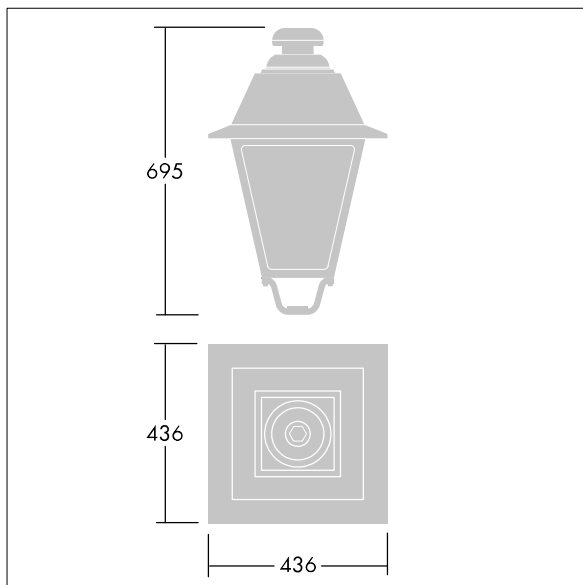

EP 445

THORN

96631762 EP445 36L70-730 CD-A BPS CL2 W5M MTP

IP66

IK08

EP 445

Een lantaarn met 36 leds in 19e-eeuwse stijl, met verwisselbare stuurstroom en Straat & Comfort optiek. Paaltopmontage. Uitgerust met vermogensreductiecircuit; het profiel wordt met een draaiknop geselecteerd. elektrische Klasse II, IP66, IK08. Element: gegoten aluminium, gelakt zwart (gelijkend op RAL9005) getextureerd. Behuizing: 4 mm dik extratransparant glas. Voorbedraad met 5m kabel. Compleet met 3000K LED

Afmetingen 436 x 436 x 695 mm

Armatuurvermogen: 78 W

Gewicht: 9,7 kg

Scx: 0.19 m²

TLG_EP44_F_MTP.jpg

TLG_EP44_M_MTP.wmf

Dit product bevat een lichtbron van energie-efficiëntieklasse D.

De met een * aangeduide waarden zijn nominale waarden. Thorn maakt gebruik van beproefde componenten van toonaangevende leveranciers, maar er kunnen zich echter geïsoleerde gevallen van technologie-gerelateerde storingen van individuele LED's voordoen gedurende de nominale levensduur van het product. Internationale normen bepalen de tolerantie in de initiële flux en de aangesloten belasting op $\pm 10\%$. Tenzij anders aangegeven, gelden de waarden voor een omgevingstemperatuur van 25°C.