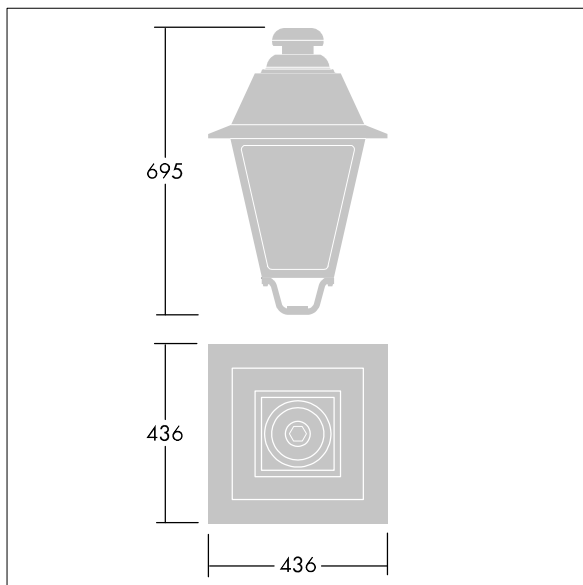

EP 445

THORN

96631761 EP445 36L70-827 CD-A BPS CL2 W5M MTP

IP66

IK08

EP 445

Een lantaarn met 36 leds in 19e-eeuwse stijl, met verwisselbare stuurstroom en Straat & Comfort optiek. Paaltopmontage. Uitgerust met vermogensreductiecircuit; het profiel wordt met een draaiknop geselecteerd. elektrische Klasse II, IP66, IK08. Element: gegoten aluminium, gelakt zwart (gelijkend op RAL9005) getextureerd. Behuizing: 4 mm dik extratransparant glas. Voorbedraad met 5m kabel. Compleet met 2700K LED

Afmetingen 436 x 436 x 695 mm

Armatuurvermogen: 78 W

Gewicht: 9,7 kg

Scx: 0.19 m²

TLG_EP44_F_MTP.jpg

TLG_EP44_M_MTP.wmf

Dit product bevat een lichtbron van energie-efficiëntieklasse E.

De met een * aangeduide waarden zijn nominale waarden. Thorn maakt gebruik van beproefde componenten van toonaangevende leveranciers, maar er kunnen zich echter geïsoleerde gevallen van technologie-gerelateerde storingen van individuele LED's voordoen gedurende de nominale levensduur van het product. Internationale normen bepalen de tolerantie in de initiële flux en de aangesloten belasting op $\pm 10\%$. Tenzij anders aangegeven, gelden de waarden voor een omgevingstemperatuur van 25°C.