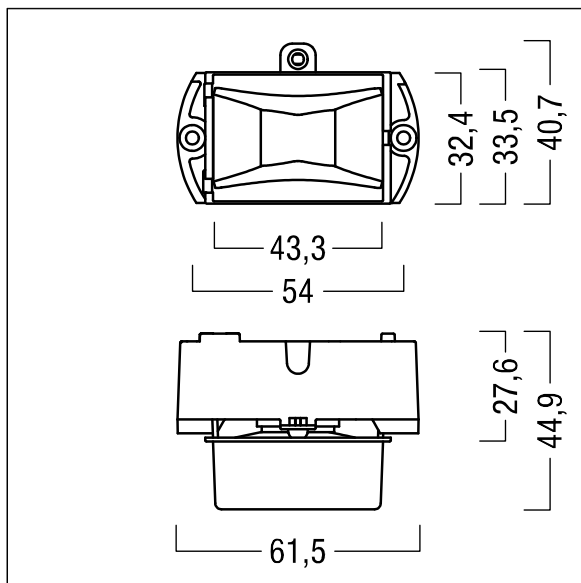

Armatuurvermogen: 4,2 W

Gewicht: 0,5 kg

TLG\_VSTR\_F\_KIT\_E1D\_ESC.jpg

ZS\_ONL\_M\_RESC\_escape\_optik.wmf

De met een \* aangeduide waarden zijn nominale waarden. Thorn maakt gebruik van beproefde componenten van toonaangevende leveranciers, maar er kunnen zich echter geïsoleerde gevallen van technologie-gerelateerde storingen van individuele LED's voordoen gedurende de nominale levensduur van het product. Internationale normen bepalen de tolerantie in de initiële flux en de aangesloten belasting op  $\pm 10\%$ . Tenzij anders aangegeven, gelden de waarden voor een omgevingstemperatuur van 25°C.