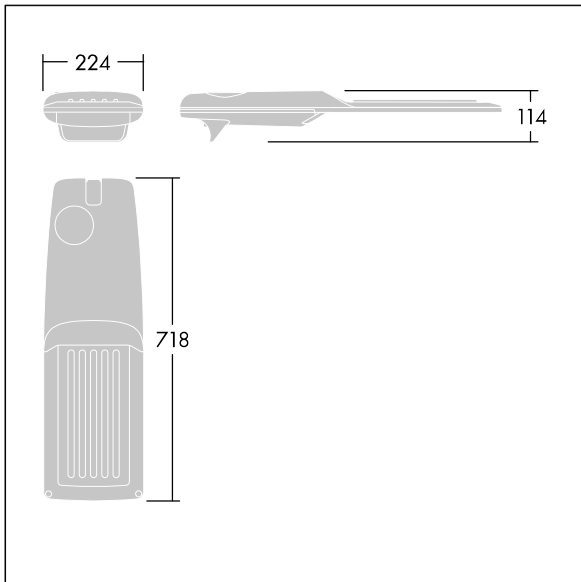

Isaro Pro

96276051 IP 72L70-740 NR M BS 3550 CL2 M60 ANT

THORN

Isaro Pro

Een geavanceerde led-straatverlichtingslantaarn met 72 leds aangedreven via 700mA met Smalle Weg optiek. Converter Programmeerbaar. elektrische Klasse II, IP66, IK09. Behuizing: gegoten aluminium (EN AC-44300), poedergelakt getextureerd antraciet (gelijkend op RAL7043). Bevestigingsstuk: gegoten aluminium (EN AC-44300), poedergelakt getextureerd antraciet (gelijkend op RAL7043). Behuizing: 5 mm dik glas. Bevestigingen: roestvrij staal. Geleverd met Ø60mm spigotadapter die als post-top (0°/5°/10°/15°/20° tilt) of zij-invoer (-15°/-10°/-5°/0°/5°/10°/15° tilt) kan worden gemonteerd. Uitgerust met een 50% vermogensreductie circuit, effectieve 3 uur vóór en 5 uur na een berekende middernacht. Het kan worden uitgeschakeld bij de installatie d.m.v. een gemakkelijk toegankelijke interne switch. (geen) Compleet met 4000K LED. Overspanningsbeveiliging: 10 kV common mode, één puls; 8 kV common mode, meerdere pulsen; 6 kV differentiële mode, meerdere pulsen. Als een permanent DALI-systeem is aangesloten: 6 kV common mode en differentiële mode, meerdere pulsen.

TLG_ISRP_F_M_PDB_ANT.jpg

Afmetingen 718 x 224 x 114 mm

Armatuurvermogen: 149,3 W

Lichtstroom van armatuur: 23005 lm

Lichtrendement van armatuur: 154 lm/W

Gewicht: 7,7 kg

Scx: 0.066 m²

TLG_ISRP_M_LD2.wmf