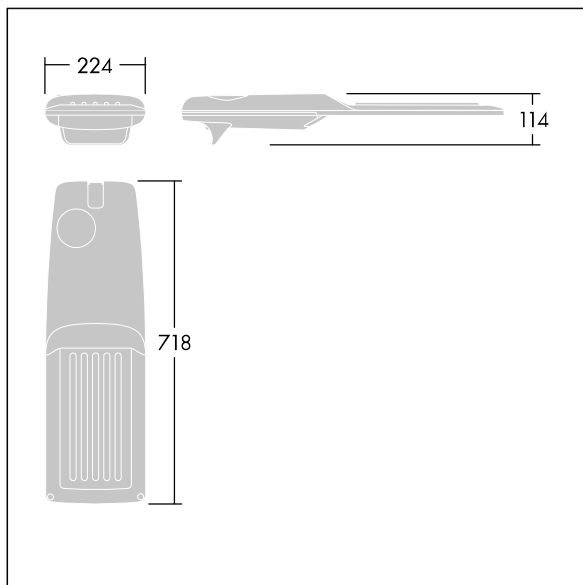

Isaro Pro

96276049 IP 72L35-740 NR M BS 3550 CL2 M60 ANT

THORN

Isaro Pro

Een geavanceerde led-straatverlichtingslantaarn met 72 leds aangedreven via 350mA met Smalle Weg optiek. Converter Programmeerbaar. elektrische Klasse II, IP66, IK09. Behuizing: gegoten aluminium (EN AC-44300), poedergelakt getextureerd antraciet (gelijkend op RAL7043). Bevestigingsstuk: gegoten aluminium (EN AC-44300), poedergelakt getextureerd antraciet (gelijkend op RAL7043). Behuizing: 5 mm dik glas. Bevestigingen: roestvrij staal. Geleverd met Ø60mm spigotadapter die als post-top (0°/5°/10°/15°/20° tilt) of zij-invoer (-15°/-10°/-5°/0°/5°/10°/15° tilt) kan worden gemonteerd. Uitgerust met een 50% vermogensreductie circuit, effectieve 3 uur vóór en 5 uur na een berekende middernacht. Het kan worden uitgeschakeld bij de installatie d.m.v. een gemakkelijk toegankelijke interne switch. (geen) Compleet met 4000K LED. Overspanningsbeveiliging: 10 kV common mode, één puls; 8 kV common mode, meerdere pulsen; 6 kV differentiële mode, meerdere pulsen. Als een permanent DALI-systeem is aangesloten: 6 kV common mode en differentiële mode, meerdere pulsen.

TLG_ISRP_F_M_PDB_ANT.jpg

Afmetingen 718 x 224 x 114 mm

Armatuurvermogen: 74,8 W

Lichtstroom van armatuur: 12653 lm

Lichtrendement van armatuur: 169 lm/W

Gewicht: 7,7 kg

Scx: 0.066 m²

TLG_ISRP_M_LD2.wmf