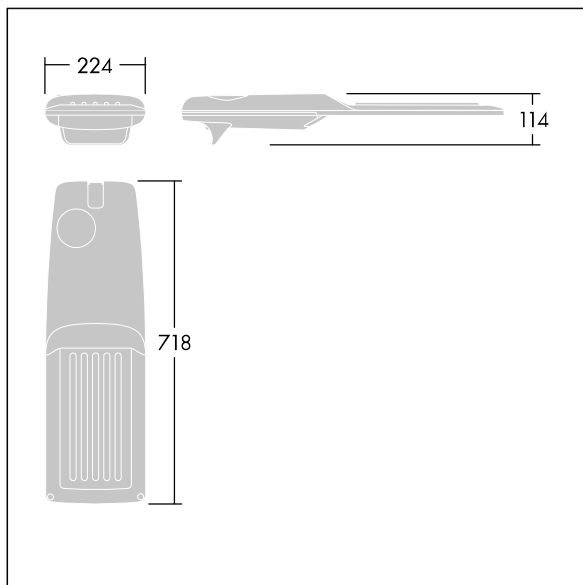

Isaro Pro

96276044 IP 48L50-740 NR M BS 3550 CL2 M60 ANT

THORN

Isaro Pro

Een geavanceerde led-straatverlichtingslantaarn met 48 leds aangedreven via 500mA met Smalle Weg optiek. Converter Programmeerbaar. elektrische Klasse II, IP66, IK09. Behuizing: gegoten aluminium (EN AC-44300), poedergelakt getextureerd antraciet (gelijkend op RAL7043). Bevestigingsstuk: gegoten aluminium (EN AC-44300), poedergelakt getextureerd antraciet (gelijkend op RAL7043). Behuizing: 5 mm dik glas. Bevestigingen: roestvrij staal. Geleverd met Ø60mm spigotadapter die als post-top (0°/5°/10°/15°/20° tilt) of zij-invoer (-15°/-10°/-5°/0°/5°/10°/15° tilt) kan worden gemonteerd. Uitgerust met een 50% vermogensreductie circuit, effectieve 3 uur vóór en 5 uur na een berekende middernacht. Het kan worden uitgeschakeld bij de installatie d.m.v. een gemakkelijk toegankelijke interne switch. (geen) Compleet met 4000K LED. Overspanningsbeveiliging: 10 kV common mode, één puls; 8 kV common mode, meerdere pulsen; 6 kV differentiële mode, meerdere pulsen. Als een permanent DALI-systeem is aangesloten: 6 kV common mode en differentiële mode, meerdere pulsen.

TLG_ISRP_F_M_PDB_ANT.jpg

Afmetingen 718 x 224 x 114 mm

Armatuurvermogen: 70,4 W

Lichtstroom van armatuur: 11646 lm

Lichtrendement van armatuur: 165 lm/W

Gewicht: 7,4 kg

Scx: 0.066 m²

TLG_ISRP_M_LD2.wmf