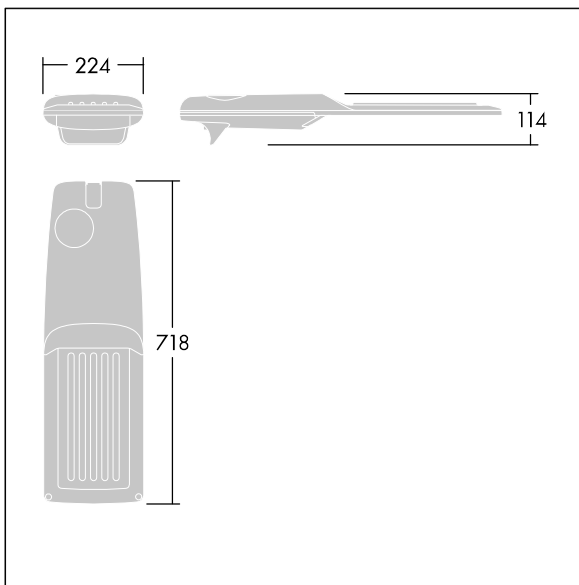

## Isaro Pro

Een geavanceerde led-straatverlichtingslantaarn met 48 leds aangedreven via 500mA met Smalle Weg optiek. Converter Programmeerbaar. elektrische Klasse II, IP66, IK09. Behuizing: gegoten aluminium (EN AC-44300), poedergelakt getextureerd antraciet (gelijkend op RAL7043). Bevestigingsstuk: gegoten aluminium (EN AC-44300), poedergelakt getextureerd antraciet (gelijkend op RAL7043). Behuizing: 5 mm dik glas. Bevestigingen: roestvrij staal. Geleverd met Ø60mm spigotadapter die als post-top (0°/5°/10°/15°/20° tilt) of zij-invoer (-15°/-10°/-5°/0°/5°/10°/15° tilt) kan worden gemonteerd. Uitgerust met een 50% vermogensreductie circuit, effectieve 3 uur vóór en 5 uur na een berekende middernacht. Het kan worden uitgeschakeld bij de installatie d.m.v. een gemakkelijk toegankelijke interne switch. (geen) Compleet met 4000K LED. Overspanningsbeveiliging: 10 kV common mode, één puls; 8 kV common mode, meerdere pulsen; 6 kV differentiële mode, meerdere pulsen. Als een permanent DALI-systeem is aangesloten: 6 kV common mode en differentiële mode, meerdere pulsen.

TLG\_ISRP\_F\_M\_PDB\_ANT.jpg

Afmetingen 718 x 224 x 114 mm

Armatuurvermogen: 70,4 W

Lichtstroom van armatuur: 11646 lm

Lichtrendement van armatuur: 165 lm/W

Gewicht: 7,4 kg

Scx: 0.066 m<sup>2</sup>

TLG\_ISRP\_M\_LD2.wmf