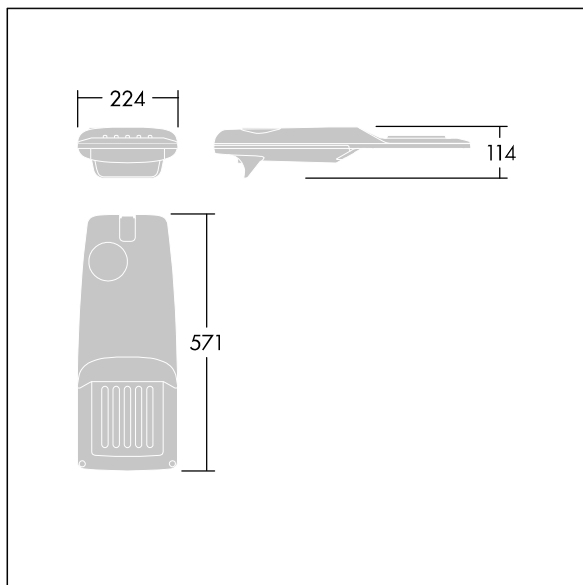

Isaro Pro

96276041 IP 36L70-740 NR M BS 3550 CL2 M60 ANT

THORN

Isaro Pro

Een geavanceerde led-straatverlichtingslantaarn met 36 leds aangedreven via 700mA met Smalle Weg optiek. Converter Programmeerbaar. elektrische Klasse II, IP66, IK09. Behuizing: gegoten aluminium (EN AC-44300), poedergelakt getextureerd antraciet (gelijkend op RAL7043). Bevestigingsstuk: gegoten aluminium (EN AC-44300), poedergelakt getextureerd antraciet (gelijkend op RAL7043). Behuizing: 5 mm dik glas. Bevestigingen: roestvrij staal. Geleverd met Ø60mm spigotadapter die als post-top (0°/5°/10°/15°/20° tilt) of zij-invoer (-15°/-10°/-5°/0°/5°/10°/15° tilt) kan worden gemonteerd. Uitgerust met een 50% vermogensreductie circuit, effectieve 3 uur vóór en 5 uur na een berekende middernacht. Het kan worden uitgeschakeld bij de installatie d.m.v. een gemakkelijk toegankelijke interne switch. (geen) Compleet met 4000K LED. Overspanningsbeveiliging: 10 kV common mode, één puls; 8 kV common mode, meerdere pulsen; 6 kV differentiële mode, meerdere pulsen. Als een permanent DALI-systeem is aangesloten: 6 kV common mode en differentiële mode, meerdere pulsen.

TLG_ISRP_F_PDB_ANT.jpg

Afmetingen 571 x 224 x 114 mm

Armatuurvermogen: 75,3 W

Lichtstroom van armatuur: 11661 lm

Lichtrendement van armatuur: 155 lm/W

Gewicht: 5,9 kg

Scx: 0.054 m²

TLG_ISRP_M_LD1.wmf